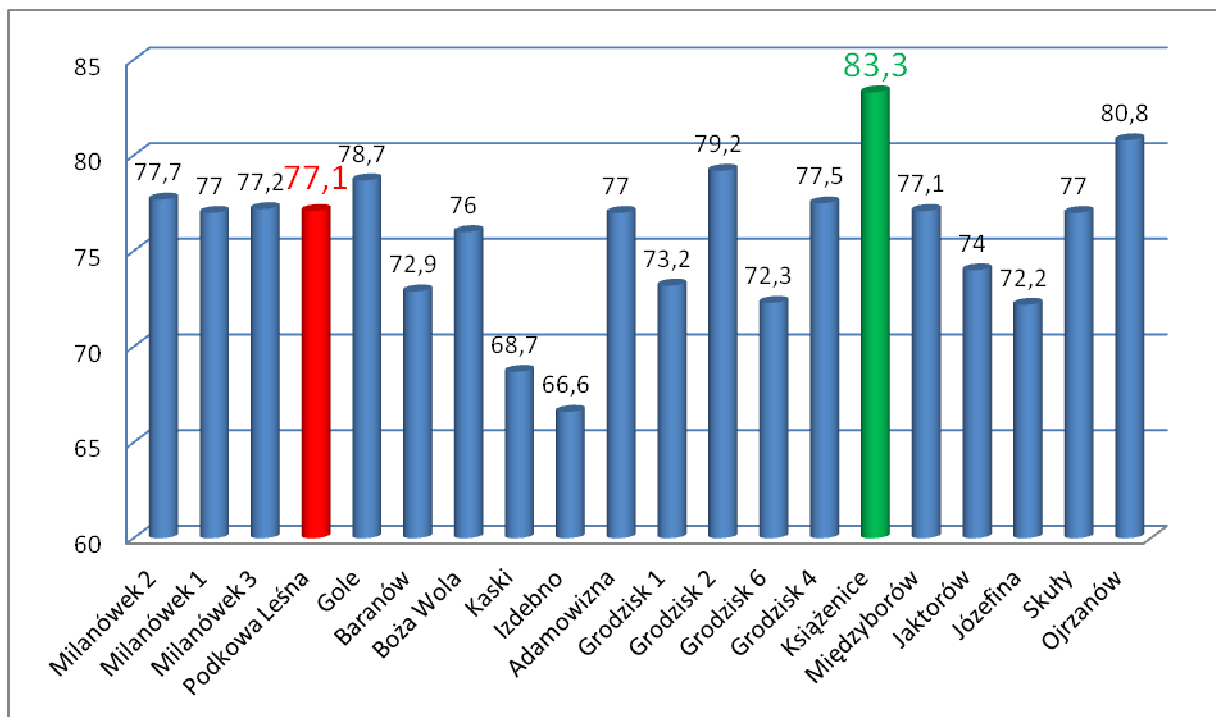

Wyniki sprawdzianu po 6 klasie szkoły podstawowej

- **JĘZYK POLSKI** - średnia dla szkoły **77,1%**

(dla gminy 79,3%, powiatu 76,5 %, województwa 75,6%, kraju 73%),

- **MATEMATYKA** - średnia dla szkoły **74,9%**

(dla gminy 77,9%, powiatu 64,3%, województwa 63,8%, kraju 61%),

- **JĘZYK ANGIELSKI** - średnia dla szkoły **91,1%**

(dla gminy 92,9%, powiatu 83,4%, województwa 80,4%. kraju 78%).

wyniki procentowe wszystkich podstawowych szkół państwowych
w powiecie grodziskim – JĘZYK POLSKI – **8 miejsce**