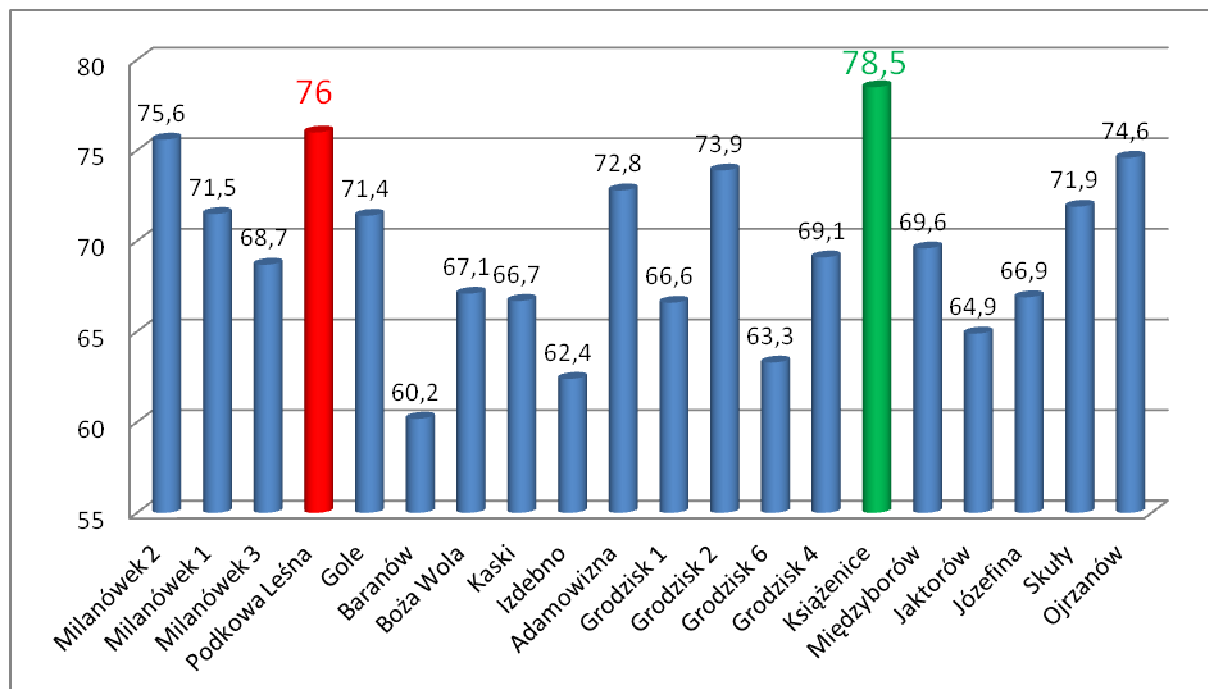

(dla gminy 77,9%, powiatu 64,3%, województwa 63,8%, kraju 61%),

- **JĘZYK ANGIELSKI** - średnia dla szkoły **91,1%**

(dla gminy 92,9%, powiatu 83,4%, województwa 80,4%. kraju 78%).

wyniki procentowe wszystkich podstawowych szkół państwowych
w powiecie grodziskim – JĘZYK POLSKI – **8 miejsce**

wyniki procentowe wszystkich podstawowych szkół państwowych
w powiecie grodziskim – MATEMATYKA – 1 miejsce

wyniki procentowe wszystkich podstawowych szkół państwowych
w powiecie grodziskim – CZĘŚĆ PIERWSZA (JĘZ. POLSKI + MATEMATYKA) – 2 miejsce