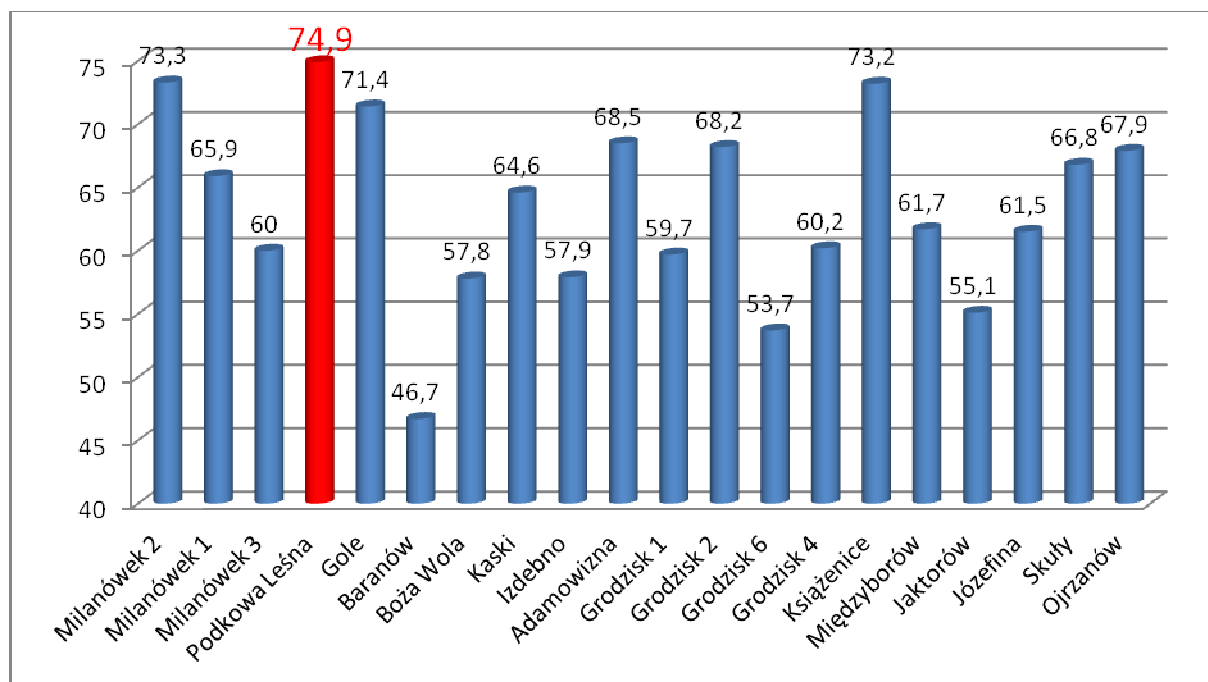

(dla gminy 77,9%, powiatu 64,3%, województwa 63,8%, kraju 61%),

- **JĘZYK ANGIELSKI** - średnia dla szkoły **91,1%**

(dla gminy 92,9%, powiatu 83,4%, województwa 80,4%. kraju 78%).

wyniki procentowe wszystkich podstawowych szkół państwowych
w powiecie grodziskim – JĘZYK POLSKI – **8 miejsce**

wyniki procentowe wszystkich podstawowych szkół państwowych
w powiecie grodziskim – MATEMATYKA – 1 miejsce

wyniki procentowe wszystkich podstawowych szkół państwowych
w powiecie grodziskim – CZĘŚĆ PIERWSZA (JĘZ. POLSKI + MATEMATYKA) – 2 miejsce