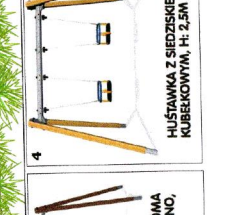

INWESTOR		OSKARBUD Artur Stolarzak ul. Augusta Kordeckiego 11 05-230 Kobyłka	
FIRM		Koncepta zagospodarowania	
ARCHITEKTURA		ARCAKRAJZUR	
DATA		20.07.2018	
SKALA		1:200	
AUTOR		mgr inż. Anna Orlicka - arch. krajobrazu mgr inż. Marcin Orlicki - arch. krajobrazu tel. 22 46 40 400, fax: 22 44 40 401 www.wiosna.pl	
PROJEKT OGRODU MATKI I DZIECKA W PODKOWIE LEŚNEJ