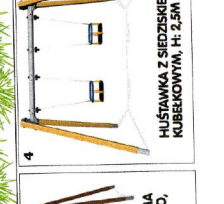

LEGENDA

1. Miejsce na leżaki
2. Drewniany podest wokół Lipy-pomnika przyrody
3. Plac ze stolikami do gier w szachy
4. Huśtawka dla najmłodszych z siedziskami kubelkowymi /KSW 90060-0902
5. Element zabawowy "Podwójna wieża czarodziejka" /NR02010-1001
6. Huśtawka Combi z siedziskiem i "gniazdem" /KSW90042-0906
7. Mostek
8. Łódka
9. Karuzela
10. Piaskownica
11. Bujawka "Osa" 11' "Ślimak"
12. Domek "Kryjówka czarodziejka"
13. Huśtawka równoważna
14. Kłoda do balansowania
15. Zabawka w piaskownicy "Koparka"
16. Ławka parkowa
17. Kosz na odpady
18. Ścieżka z drewna
19. Tablica informacyjna

WIOSNA S.A. - projekt i nadzór
ul. Nowe Światy 100/100
01-644-0000, fax: 22-644-00-401
www.wiosna.pl