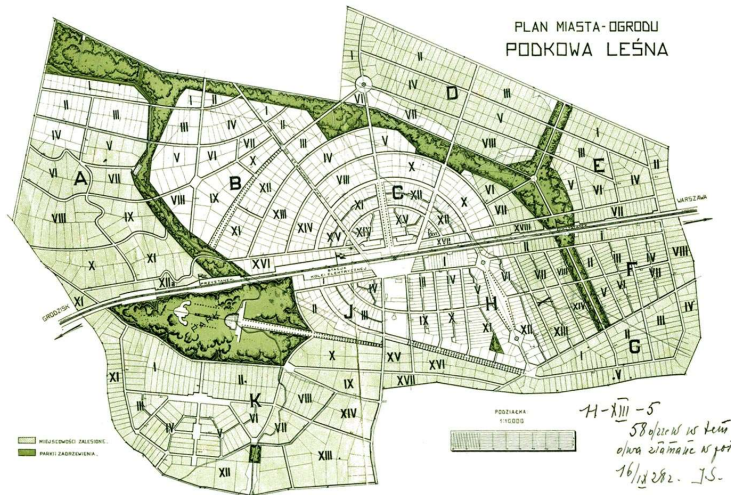

MIASTO - OGRÓD PODKOWA LEŚNA

Z:A. Zawód.Architekt / fot. Marek Ostrowski

PODKOWA LEŚNA MIASTO OGRÓD - CHARAKTERYSTYKA

MIASTO - OGRÓD
PODKOWA
LEŚNA

Podkowa Leśna to pierwsze Miasto Ogród w Polsce, zrealizowane według koncepcji Ebeneзера Howarda, żyjącego na przełomie XIX i XX wieku, angielskiego twórcy koncepcji idealnego miasta idealnego i przyjaznego, chociaż zrealizowane bez idei terenów przemysłowych czy rolniczych, jest miastem stworzonym z myślą o ludziach i jakości ich życia. Parcelacja terenów przeprowadzona została wg. planu Antoniego Jawornickiego z 1925 r. realizując ideę Howarda. Etap parcelacji dóbr wiązał się z budową linii kolejowej. Pierwszy pociąg kolejki EKD (obecnie WKD) wyjechał na linię w 1927 r. dając początek dobrej komunikacji z Warszawą.

MIASTO - OGRÓD
PODKOWA
LEŚNA

PODKOWA LEŚNA MIASTO OGRÓD – FAUNA I FLORA

Jest to miasto unikatowe pod każdym względem – z jednej strony jest satelitą stolicy Polski Warszawy, z drugiej strony pomimo bliskości metropolii, ma niesamowite walory przyrodnicze – fauna i flora, czyste powietrze i wszech otaczającą zielenią, w którą wtopiona jest struktura miasta. Od samego początku jest to miejsce posiadające niesamowity kapitał intelektualny. Społeczność stanowią ludzie ze świata kultury, sztuki, polityki, biznesu, chcący brać czynny udział w życiu miasta i jego rozwoju.

PODKOWA LEŚNA MIASTO OGRÓD - POMYSŁY I PLANY

MIASTO - OGRÓD
PODKOWA
LEŚNA

Dom Wokół Drzewa

Trzy warianty

MIASTO-OGRÓD
PODKOWA
LEŚNA

PODKOWA LEŚNA MIASTO OGRÓD – SMART CITY

PODKOWA LEŚNA

HUMAN SMART TOWN