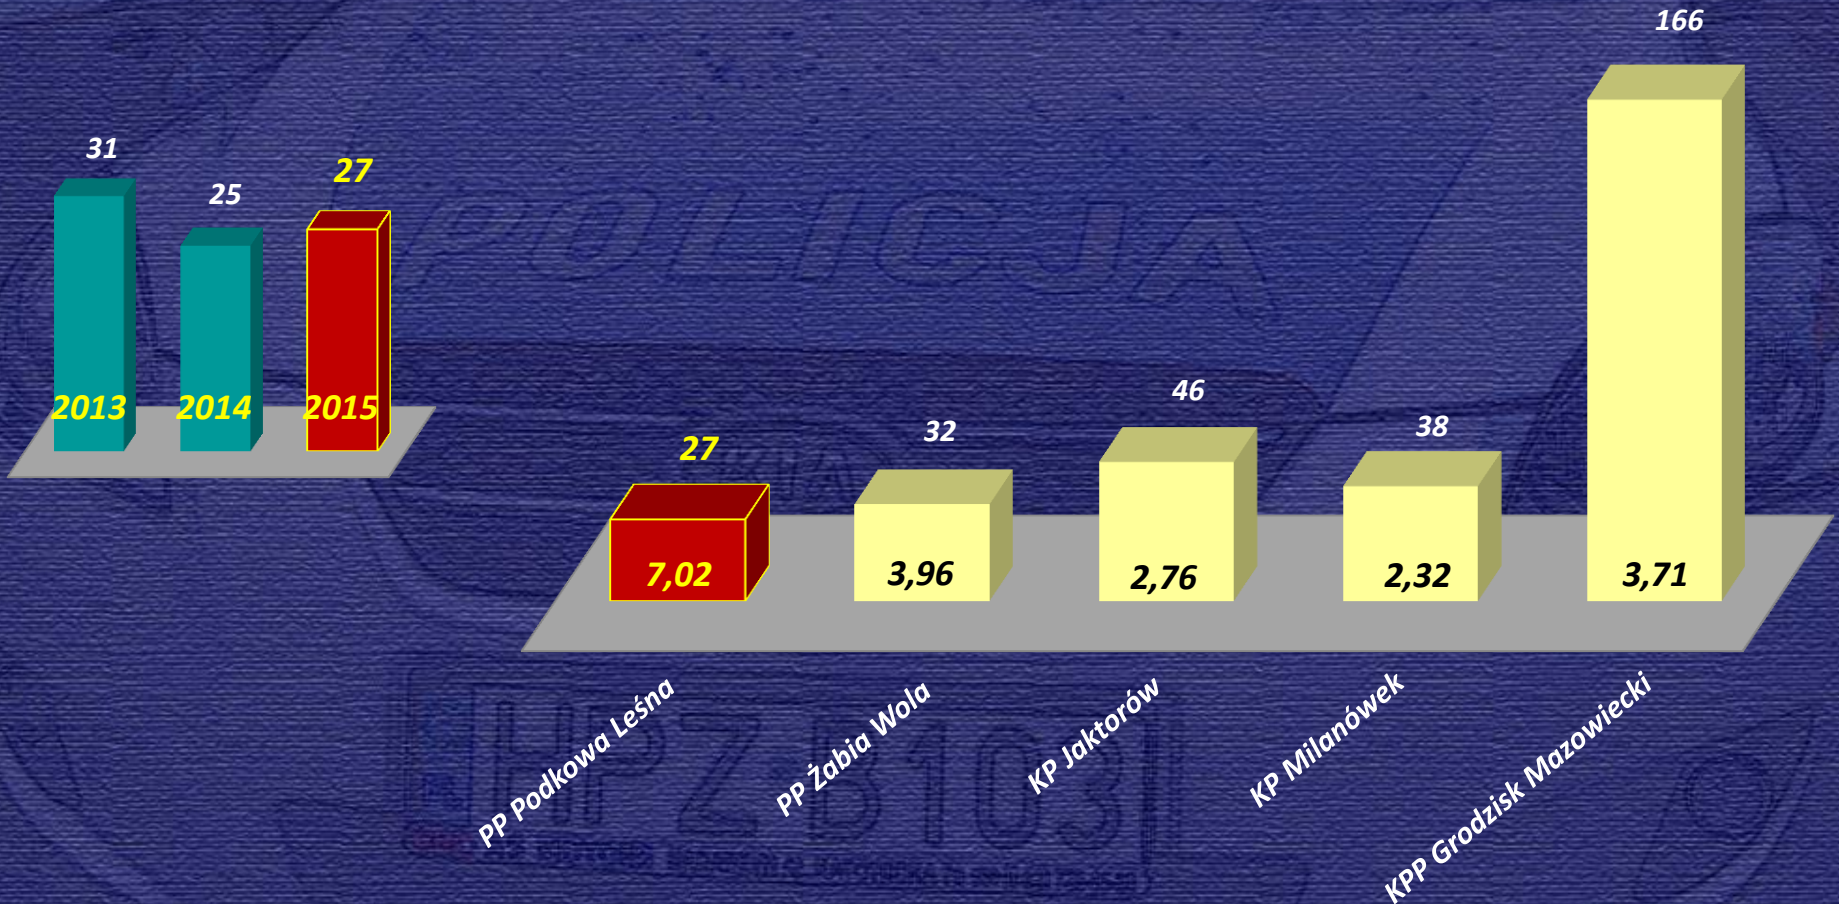

Komenda Powiatowa Policji w Grodzisku Mazowieckim Kradzież cudzej rzeczy - przestępstwa stwierdzone