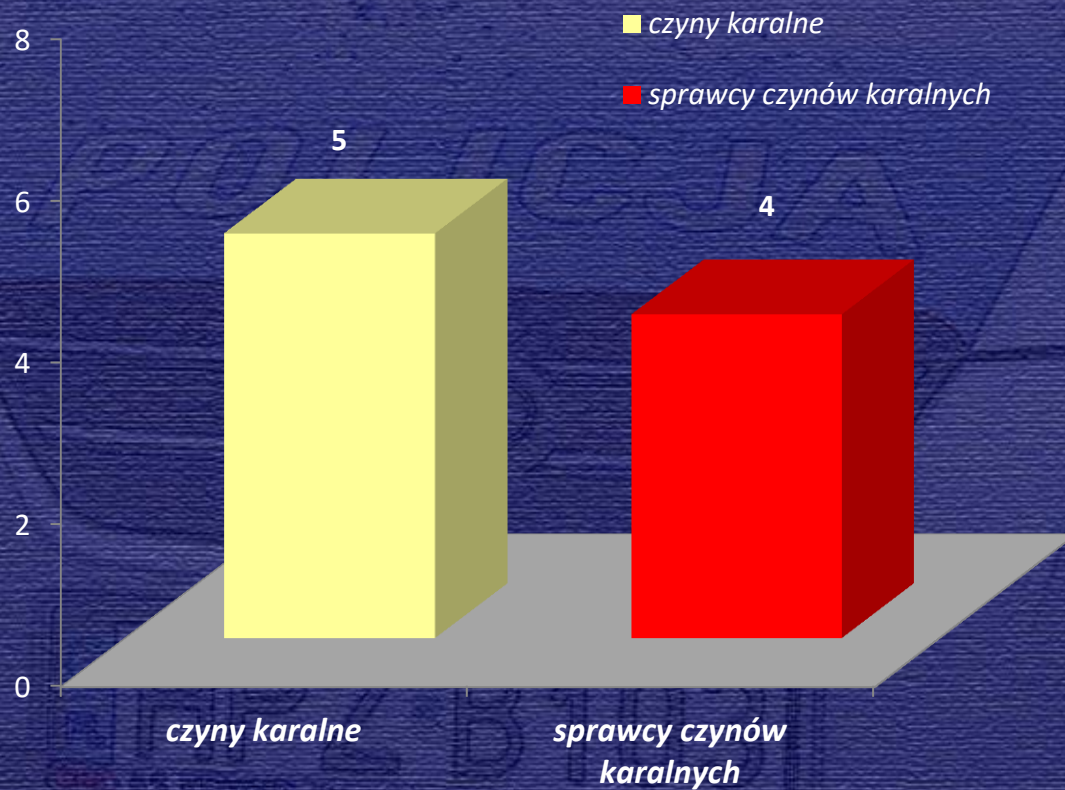

Liczba ujawnionych czynów karalnych i ich sprawców przez Zespół ds. Nieletnich i Patologii

Niebieskie Karty

STYCZEŃ - GRUDZIEŃ 2015 rok

Jednostki	wpływ	zakończenie	karty będące w prowadzeniu	spotkania zespołów interdyscyplinarnych
KPP Grodzisk Maz.	69	65	29	4
KP Milanówek	14	4	13	15
KP Jaktorów	20	14	6	6
PP Podkowa Leśna	4	1	3	8
PP Żabia Wola	10	9	2	8
Razem:	117	93	53	41