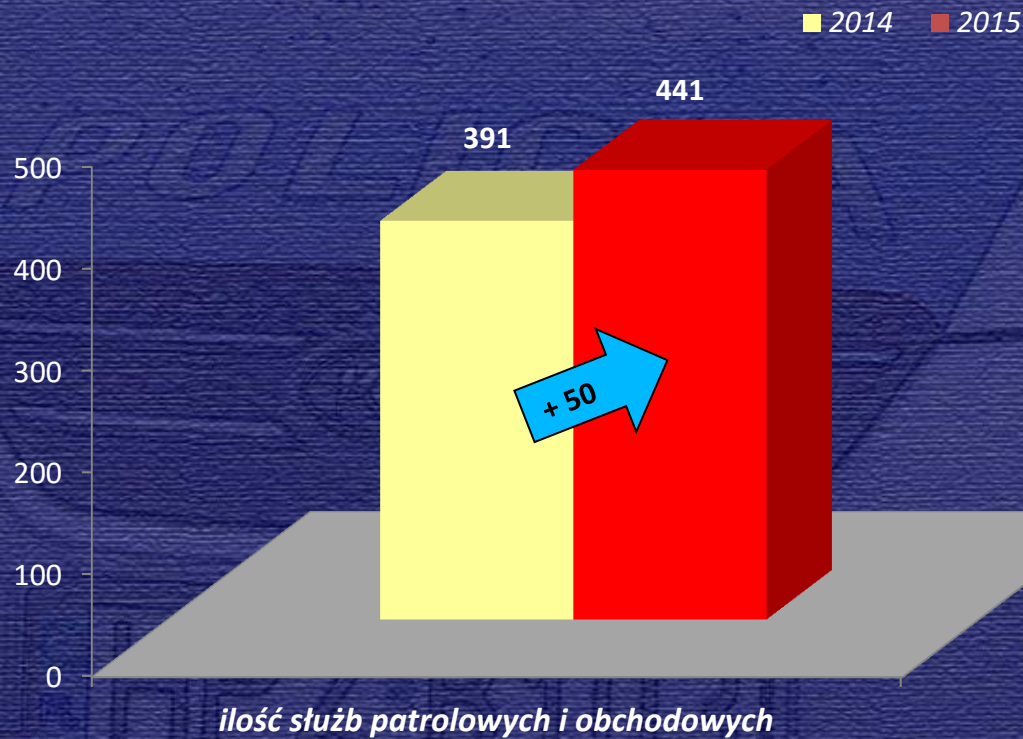

Sprawy rozwiązane przez grodziskich Policjantów

Grodziscy policjanci ustalili i zatrzymali małżeństwo podejrzane o liczne kradzieże. Policjanci wykryli, że 30-latką kradła biżuterię w domach, w których sprzątała, a jej 38-letni mąż sprzedawał ją w lombardzie. Do tej pory funkcjonariusze ustalili kilkanaście osób pokrzywdzonych przez kobietę i zabezpieczyli 50 umów sprzedaży biżuterii przez mężczyznę. Odzyskanych zostało także 9 sztuk skradzionej w ostatnim czasie biżuterii. Ewa S. usłyszała już pierwsze zarzuty kradzieży. Daniel S. odpowie za paserstwo

POLICJA

PRACA PIONU PREWENCJI

Liczba bezwzględna policjantów skierowanych do służby zewnętrznej

Czas reakcji na zdarzenie na terenie powiatu grodziskiego

JEDNOSTKA POLICJI	Średni czas reakcji w obszarze miejskim /9 minut 12 sekund/				Średni czas reakcji w obszarze wiejskim /8 minut 26 sekund/			
	Rok 2014	Rok 2015	spadek/ wzrost		Rok 2014	Rok 2015	spadek/ wzrost	
KPP GRODZISK MAZ.	5 min. 56 sek.	6 min. 33 sek.	↑	37 sek.	8 min. 0 sek.	8 min. 15 sek.	↑	15 sek.
KP MILANÓWEK	4 min. 59 sek	5 min. 51 sek.	↑	52 sek.	---			
KP JAKTORÓW	---				7 min. 13 sek.	8 min. 9 sek.	↑	56 sek.
PP PODKOWA LEŚNA	6 min. 17 sek.	7 min. 15 sek.	↑	58 sek.	---			
PP ŻABIA WOLA	---				8 min. 11 sek.	10 min. 8 sek	↑	1 min. 57 sek.
RAZEM	5 min. 54 sek.	6 min. 30 sek.	↑	36 sek.	8 min. 3 sek.	8 min. 38 sek.	↑	35 sek.