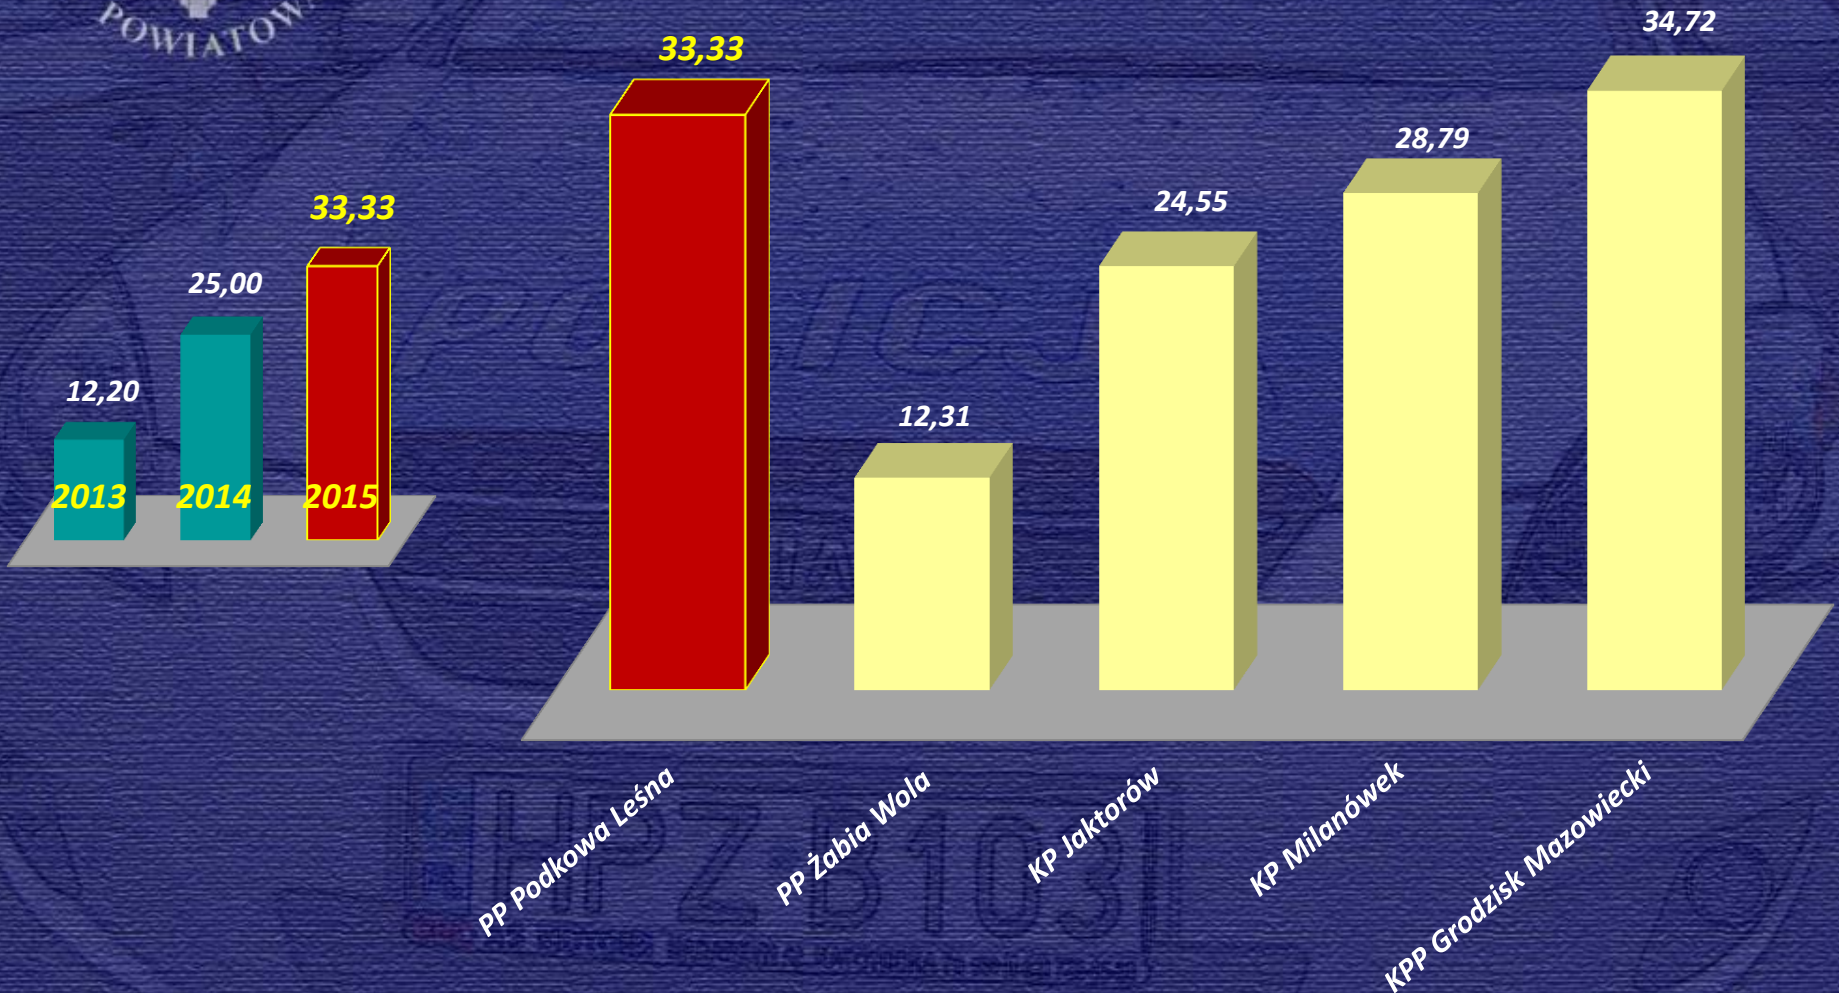

Komenda Powiatowa Policji w Grodzisku Mazowieckim Siedem kategorii przestępstw - wykrywalność