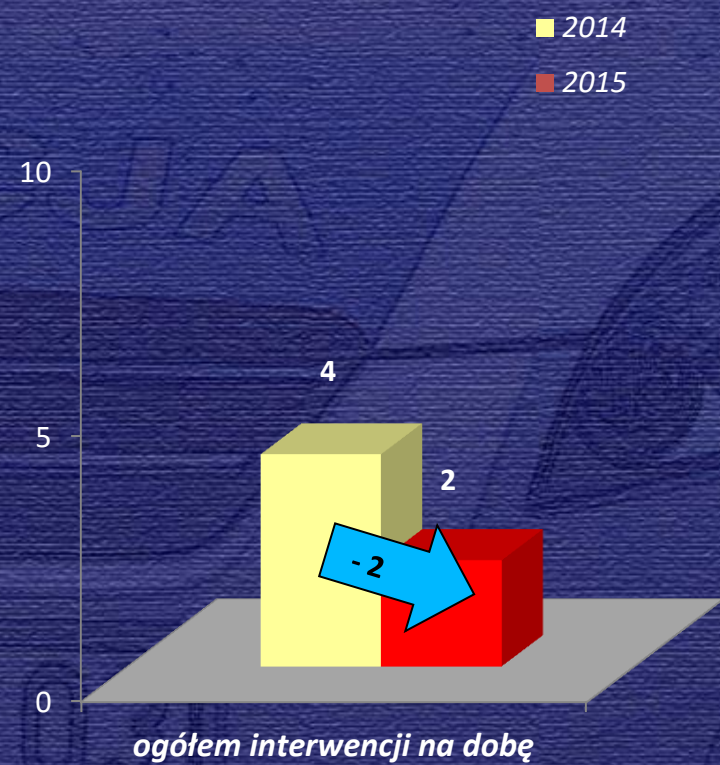

POLICJA

PRACA PIONU PREWENCJI

Liczba bezwzględna policjantów skierowanych do służby zewnętrznej

Czas reakcji na zdarzenie na terenie powiatu grodziskiego

JEDNOSTKA POLICJI	Średni czas reakcji w obszarze miejskim /9 minut 12 sekund/				Średni czas reakcji w obszarze wiejskim /8 minut 26 sekund/			
	Rok 2014	Rok 2015	spadek/ wzrost		Rok 2014	Rok 2015	spadek/ wzrost	
KPP GRODZISK MAZ.	5 min. 56 sek.	6 min. 33 sek.	↑	37 sek.	8 min. 0 sek.	8 min. 15 sek.	↑	15 sek.
KP MILANÓWEK	4 min. 59 sek	5 min. 51 sek.	↑	52 sek.	---			
KP JAKTORÓW	---				7 min. 13 sek.	8 min. 9 sek.	↑	56 sek.
PP PODKOWA LEŚNA	6 min. 17 sek.	7 min. 15 sek.	↑	58 sek.	---			
PP ŻABIA WOLA	---				8 min. 11 sek.	10 min. 8 sek	↑	1 min. 57 sek.
RAZEM	5 min. 54 sek.	6 min. 30 sek.	↑	36 sek.	8 min. 3 sek.	8 min. 38 sek.	↑	35 sek.

Liczba przeprowadzonych interwencji

Nakazy doprowadzenia

	Wpływ	Zatrzymano	Zwrócono do Sądu z notatką dot. szczegółowych ustaleń	Zakończono (pozostałe inne przypadki)	Pozostało do realizacji (stan na ostatni dzień danego miesiąca)	suma (zatrzym + zakończono inne)	suma (stan na pierwszy dz.m. + wpływ)	% wykonania
KPP GRODZISK MAZ.	168	91	52	24	93	115	168	68,45%
KP MILANÓWEK	55	26	14	13	22	39	55	70,91%
KP JAKTORÓW	49	27	9	12	55	39	49	79,59%
PP PODKOWA LEŚNA	24	9	9	3	13	12	24	50,00%
PP ŻABIA WOLA	16	2	3	11	7	13	16	81,25%
RAZEM	312	155	87	63	190	218	312	69,87%