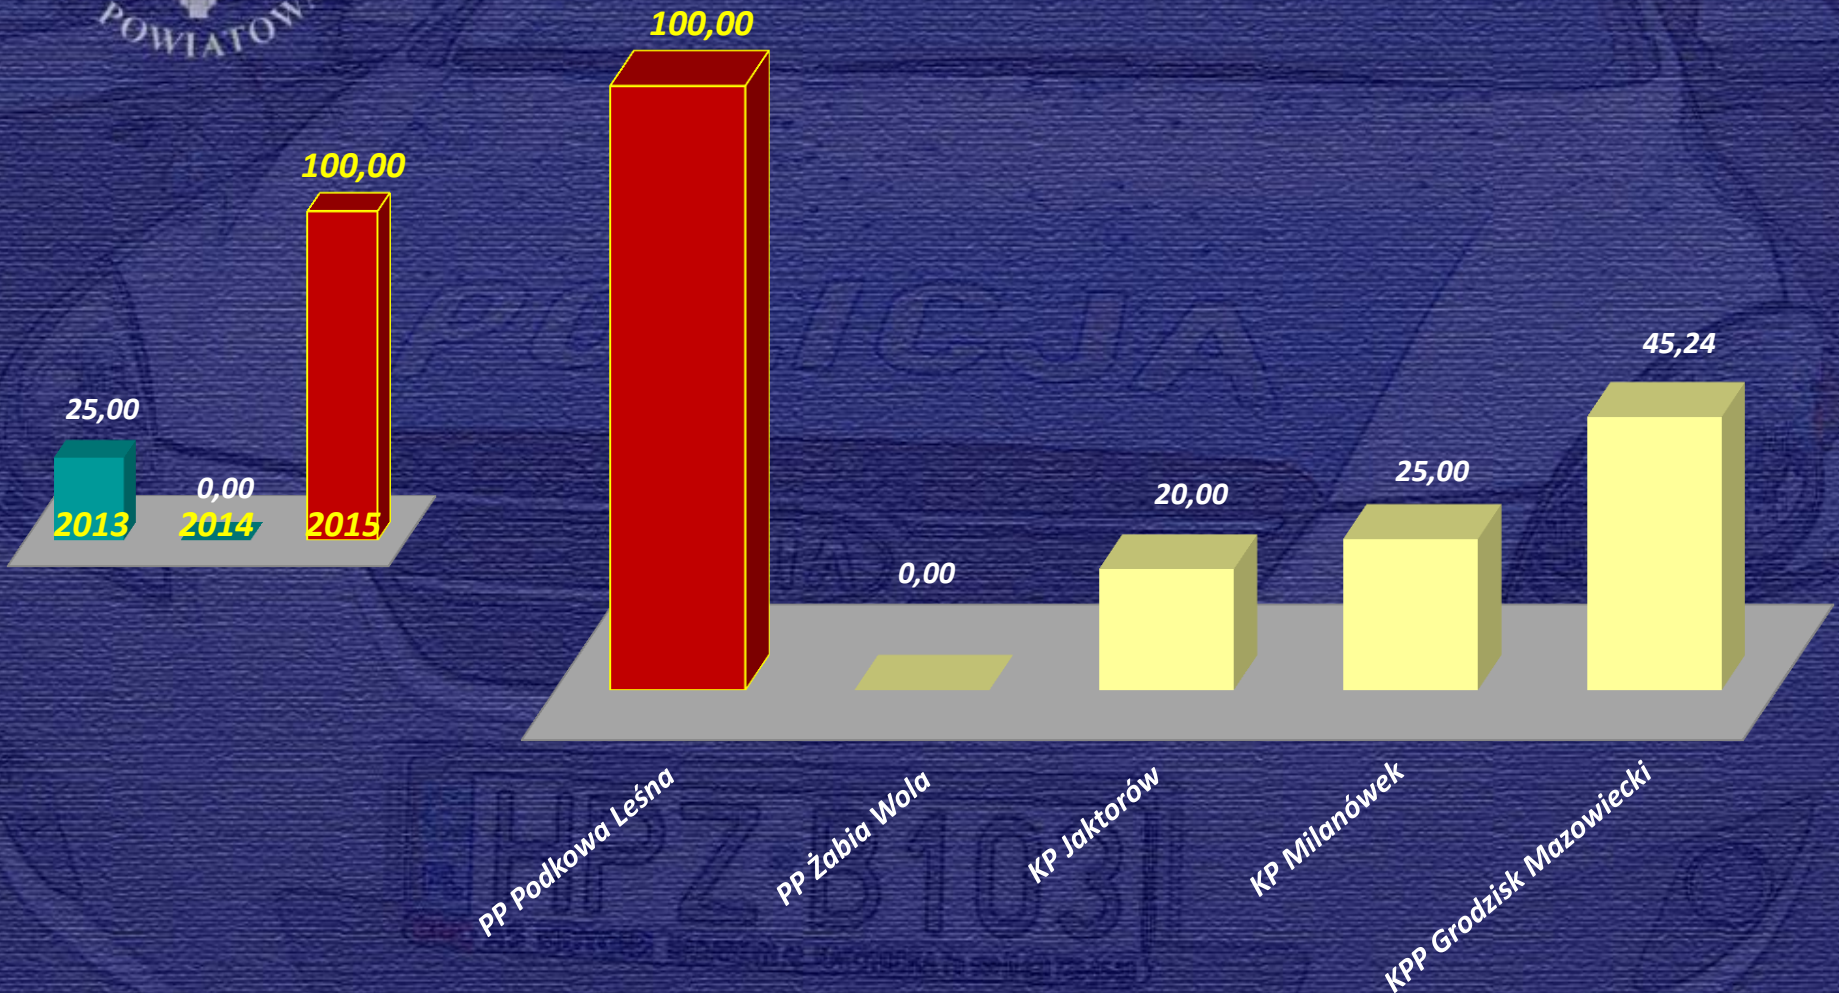

Komenda Powiatowa Policji w Grodzisku Mazowieckim Uszkodzenie rzeczy - wykrywalność