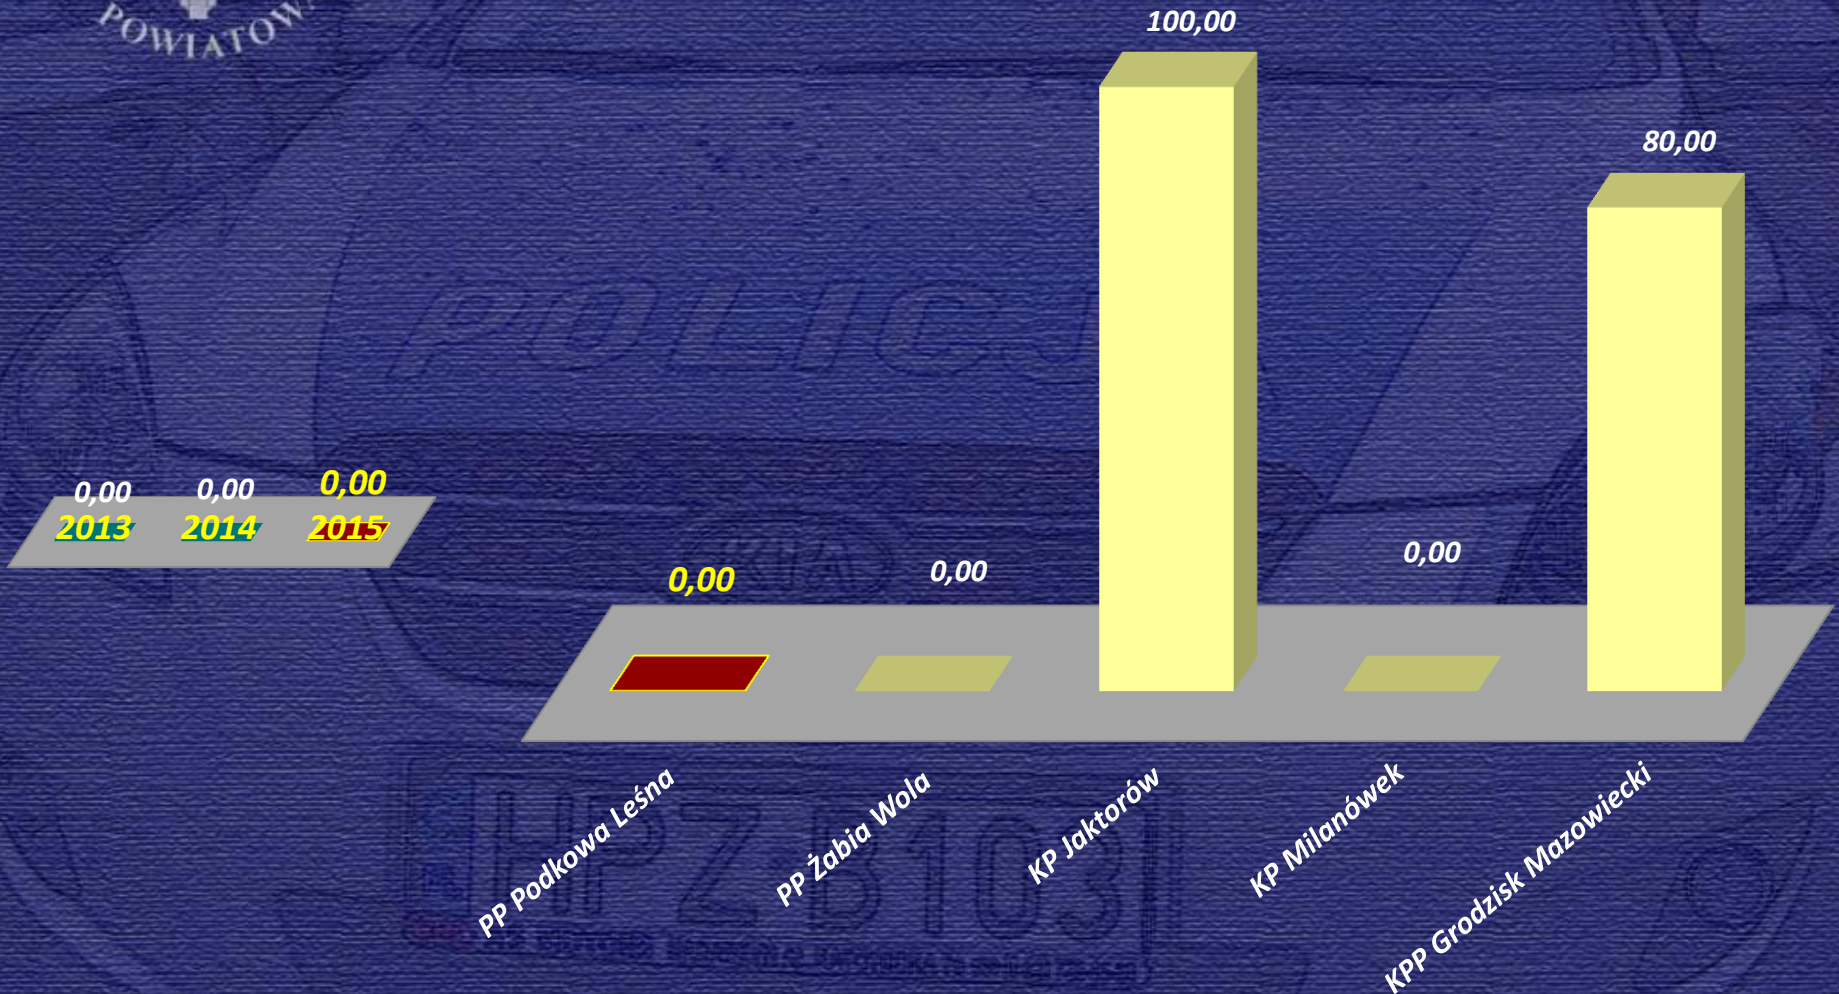

Komenda Powiatowa Policji w Grodzisku Mazowieckim Bójka, pobicie - wykrywalność