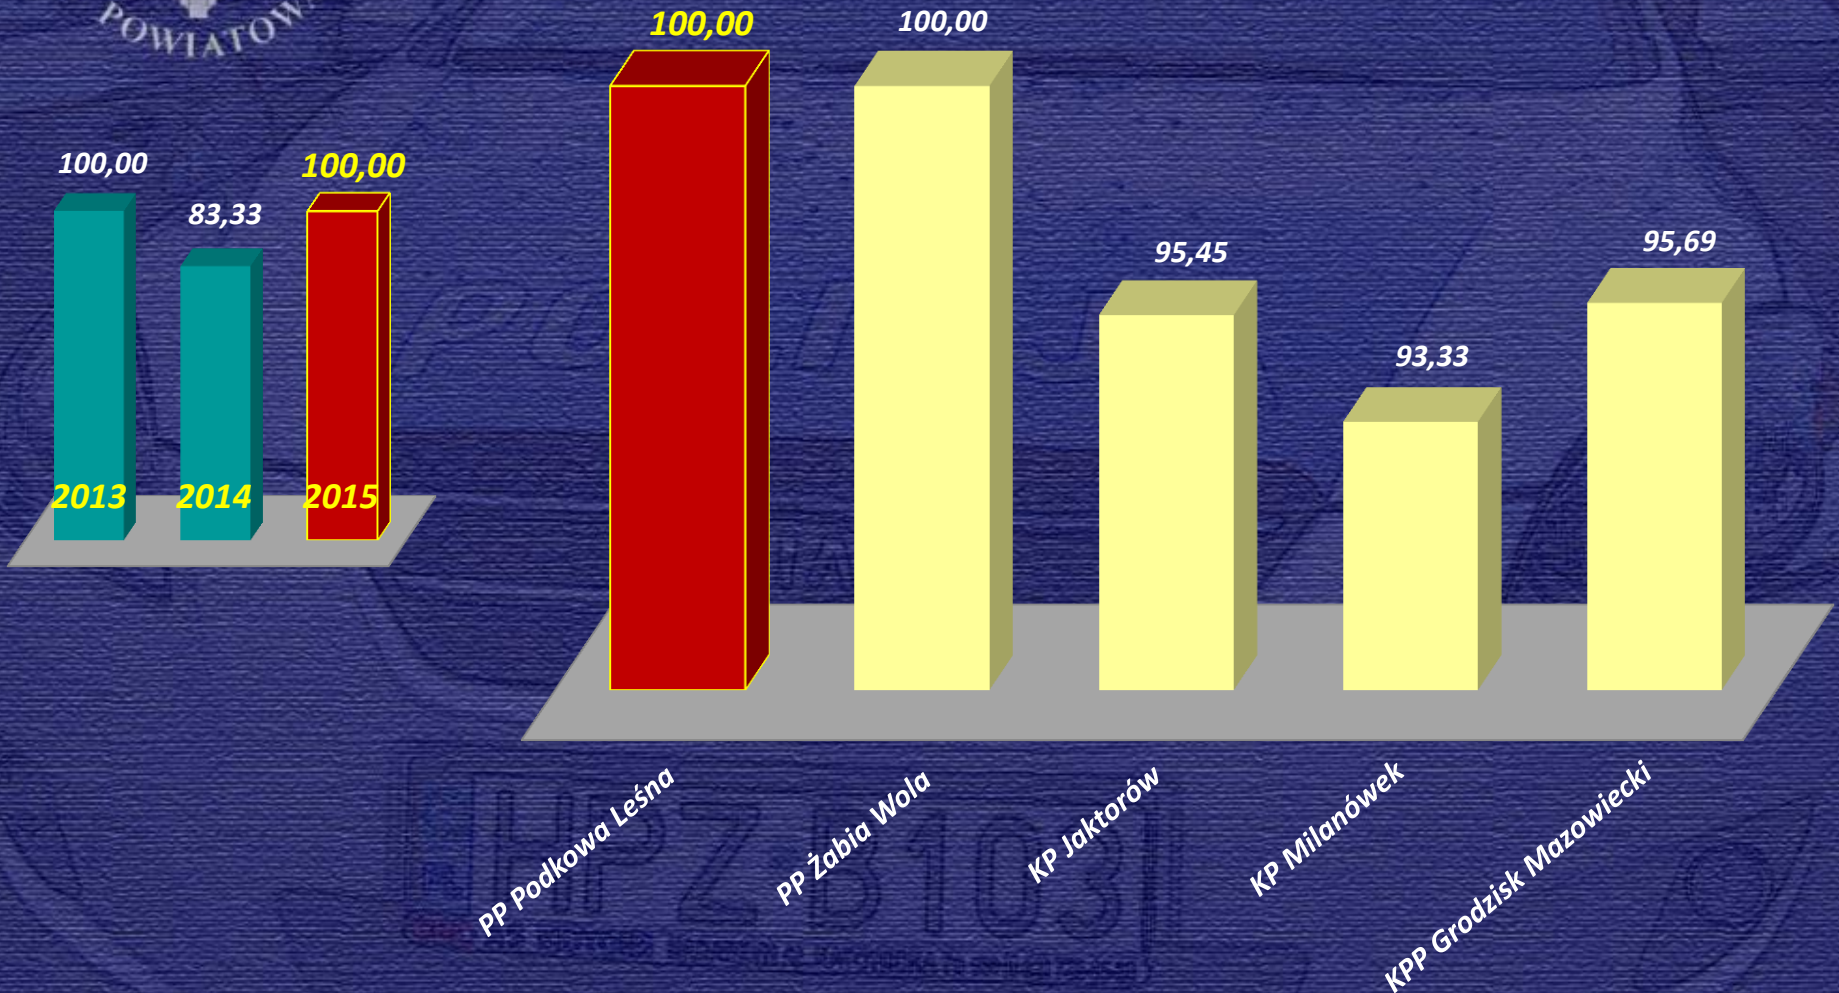

Komenda Powiatowa Policji w Grodzisku Mazowieckim Przestępczość narkotykowa - wykrywalność