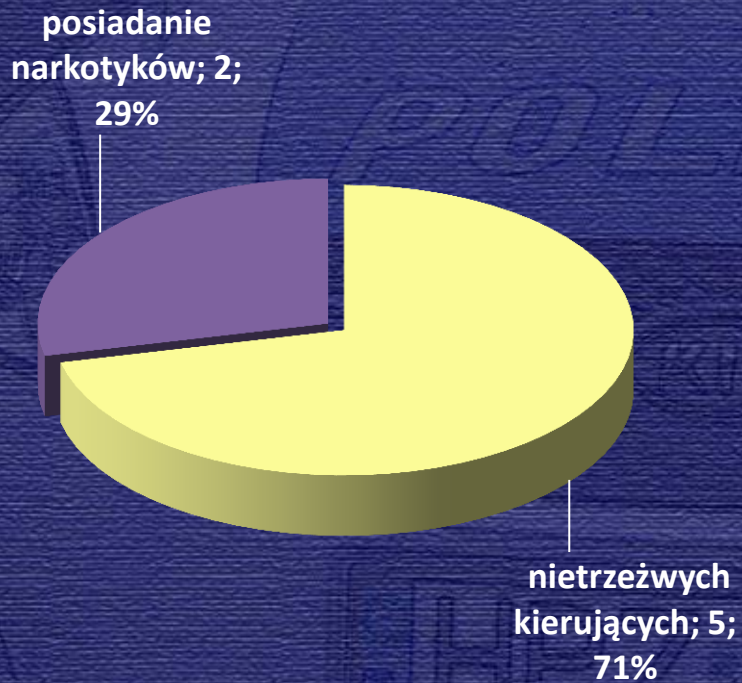

Zestawienie liczbowe dotyczące ogółem ujawnionych wykroczeń (pouczenia, mandaty, wnioski o ukaranie)

Zestawienie liczbowe wykroczeń ujawnionych w ramach czynności wyjaśniających i w postępowaniu mandatowym w rozbiciu na kategorie w liczbach bezwzględnych i procentowy udział w poszczególnych kategoriach

Ogółem 1080 wykroczeń

Wsparcie finansowe przez samorzędy lokalne

PP w Podkowie Leśnej – wsparcie przez samorząd 20 000 zł

Służby ponadnormatywne efekty i ilość

Zatrzymano osób na gorącym uczynku przestępstwa