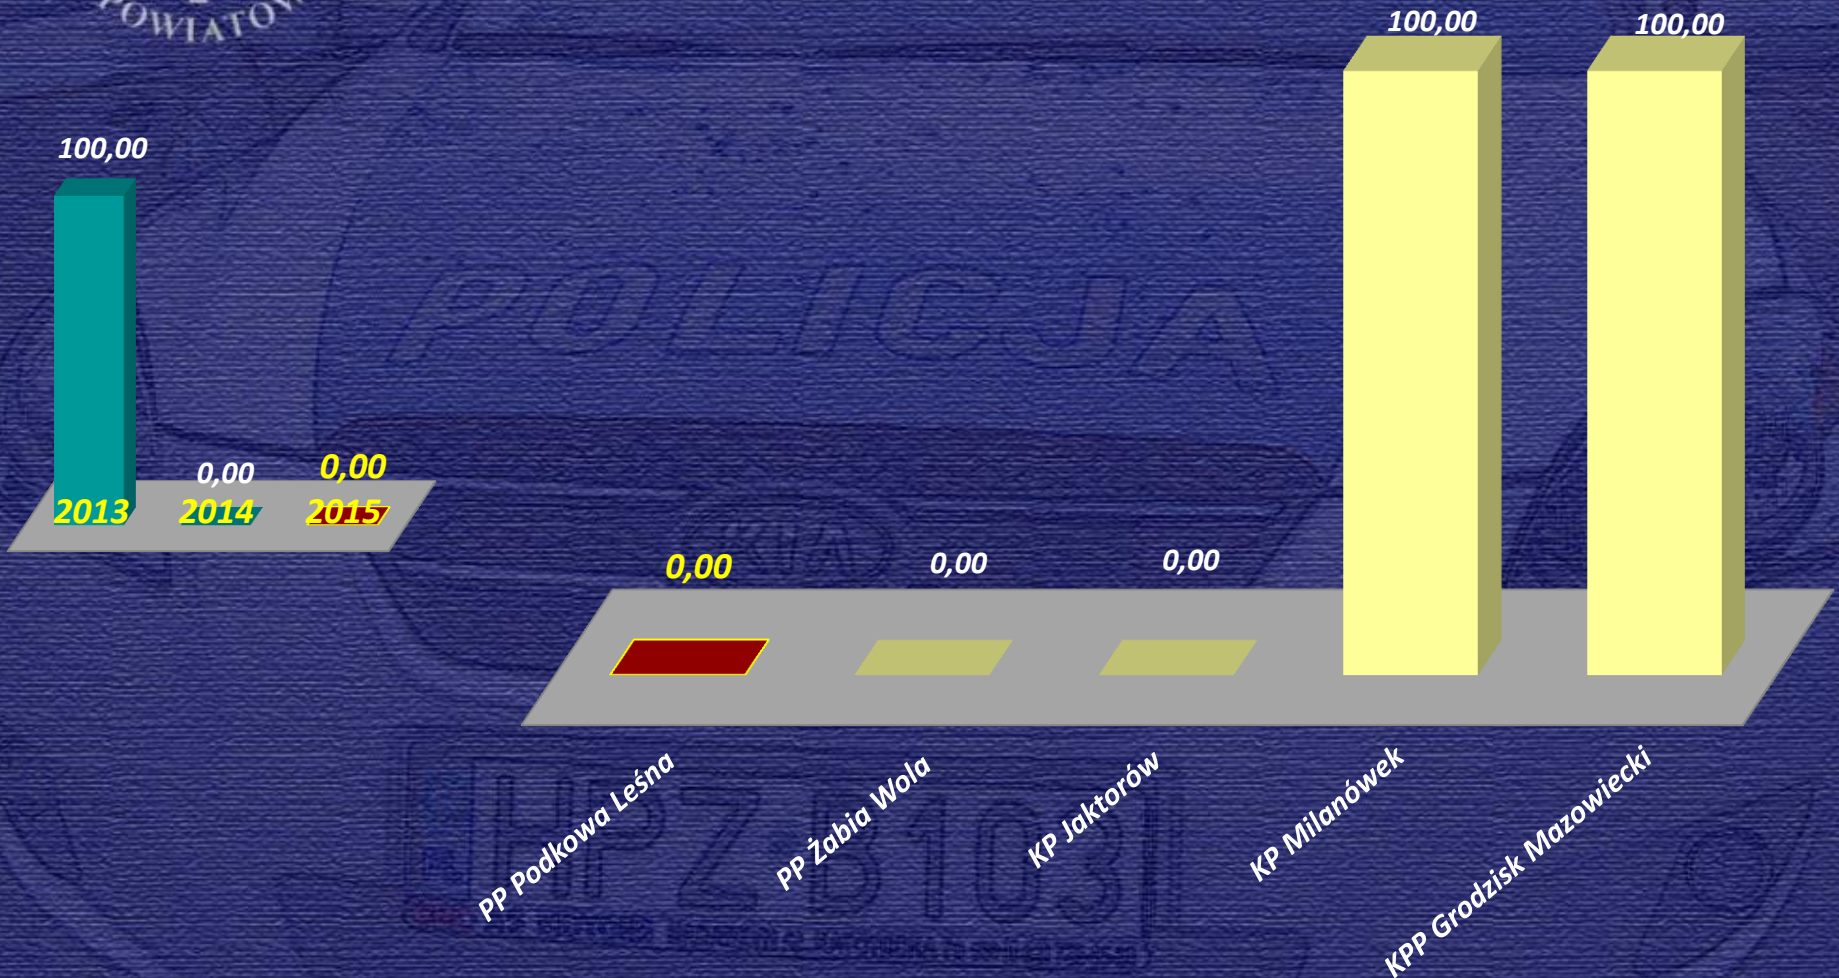

Stan Bezpieczeństwa w Podkowie Leśnej

(styczeń – grudzień 2015)

Grodzisk Mazowiecki, marzec 2016r.

powierzchnia - 367 km²
ludność - 89 663 os.
gęstość zaludnienia - 238 os./km²

STRUKTURA JEDNOSTKI

**Kierownik
Posterunku**

Komenda Powiatowa Policji w Grodzisku Mazowieckim Przestępczość rozbójnicza - wykrywalność

Komenda Powiatowa Policji w Grodzisku Mazowieckim Uszczerbek na zdrowiu - przestępstwa stwierdzone

Komenda Powiatowa Policji w Grodzisku Mazowieckim Uszczerbek na zdrowiu - wykrywalność