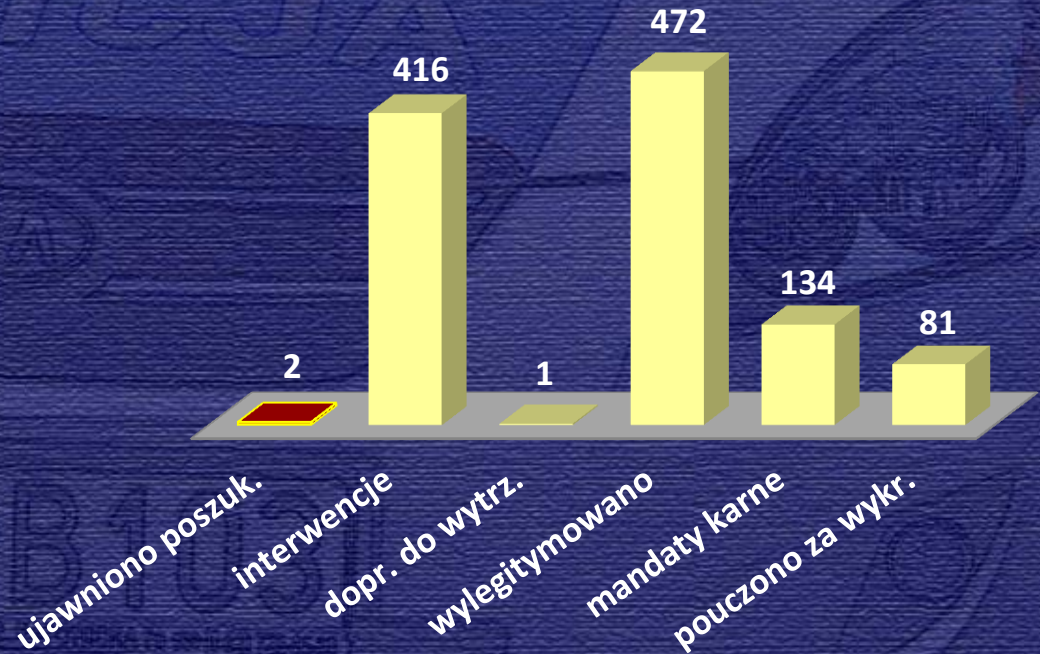

Pozostałe wyniki