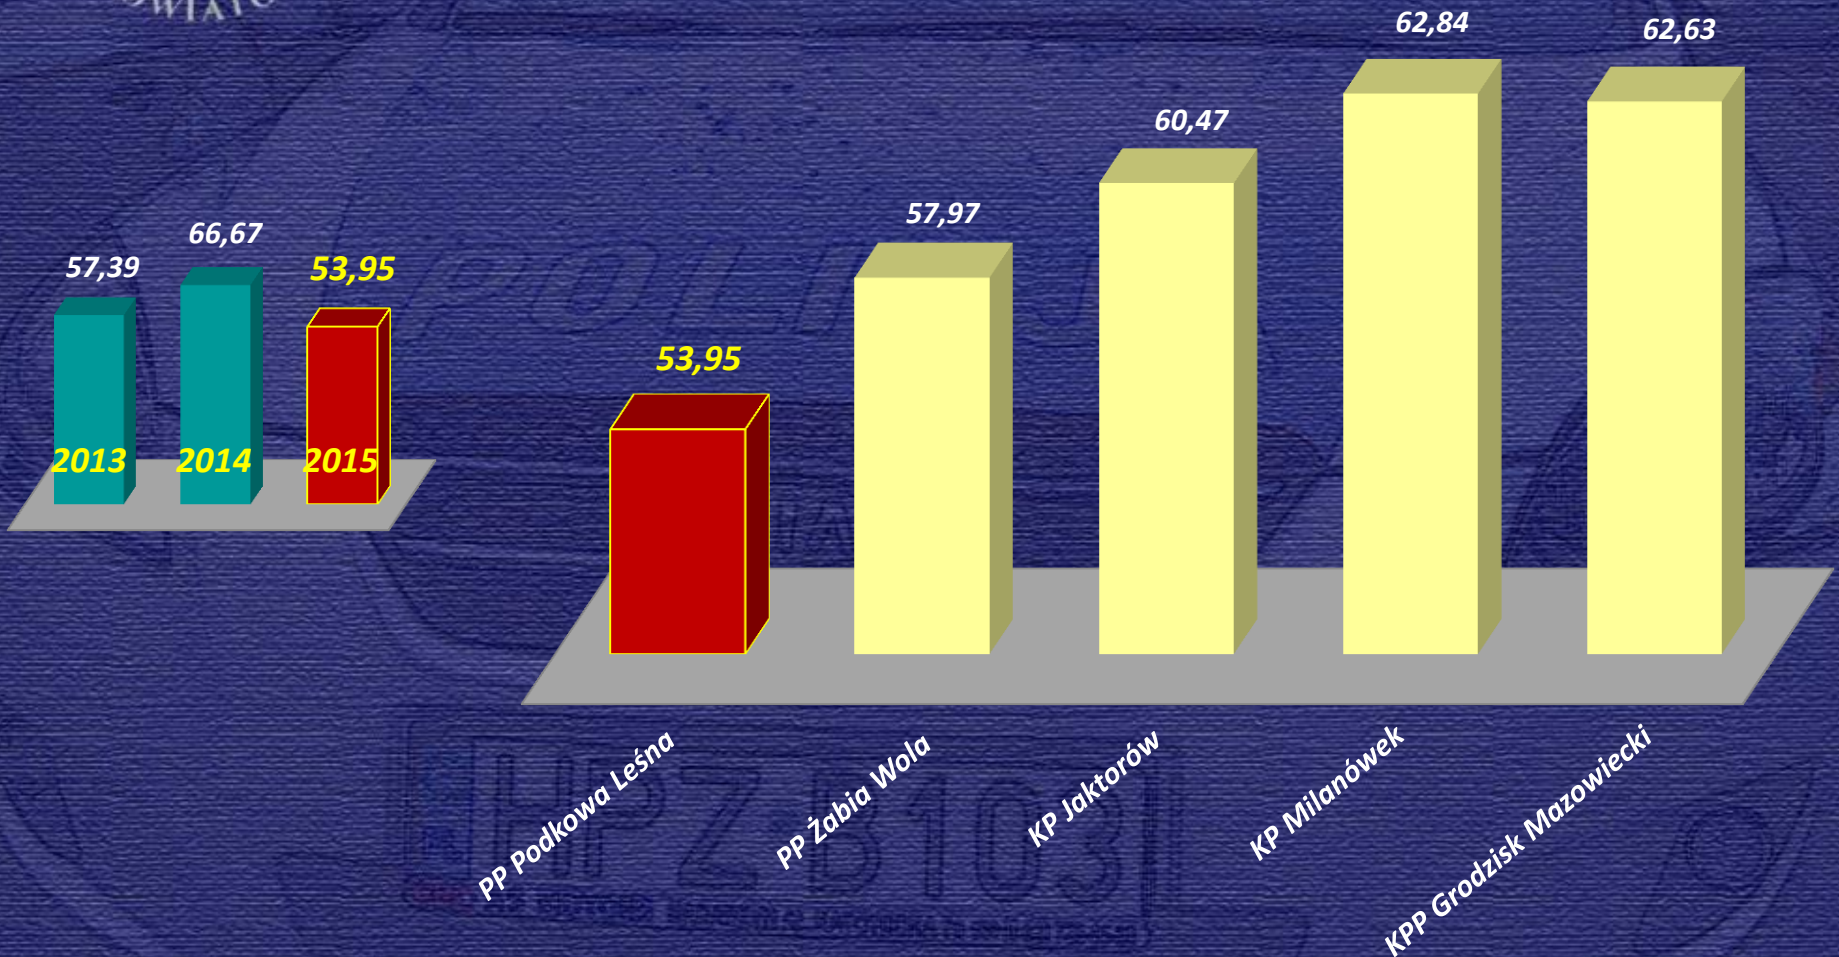

Komenda Powiatowa Policji w Grodzisku Mazowieckim Pełen katalog przestępstw - wykrywalność