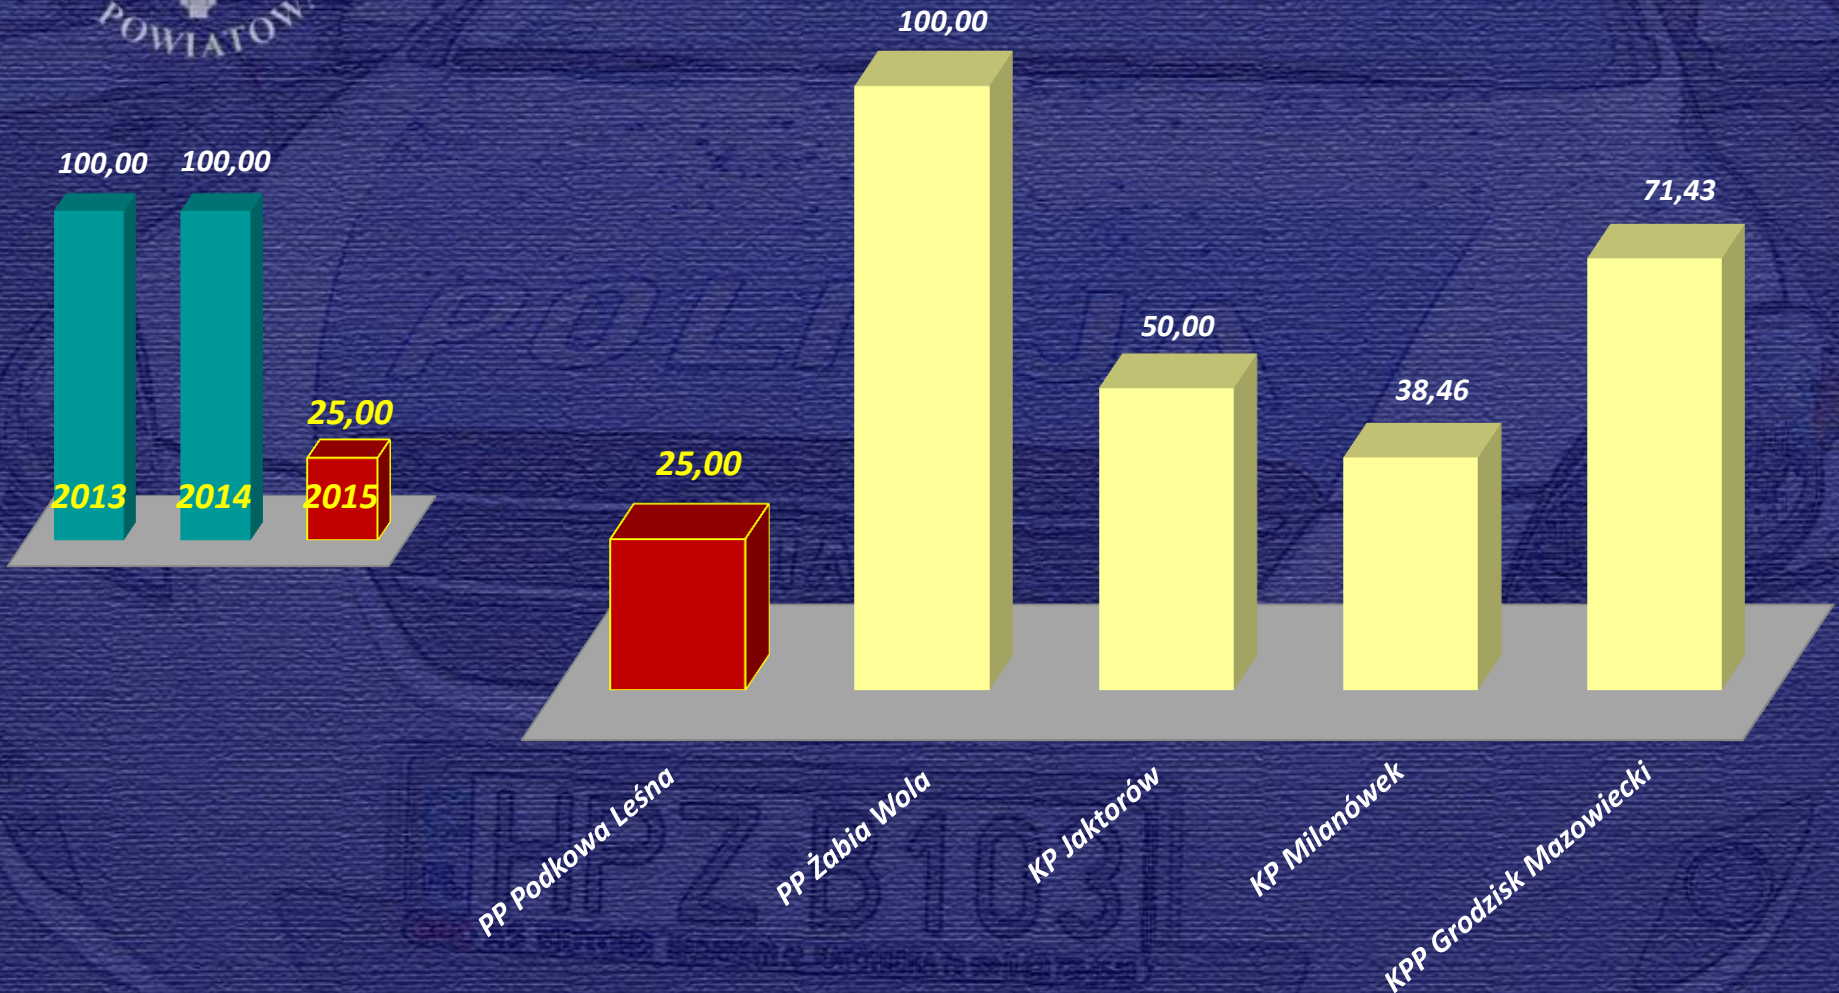

Komenda Powiatowa Policji w Grodzisku Mazowieckim Przestępczość gospodarcza - wykrywalność