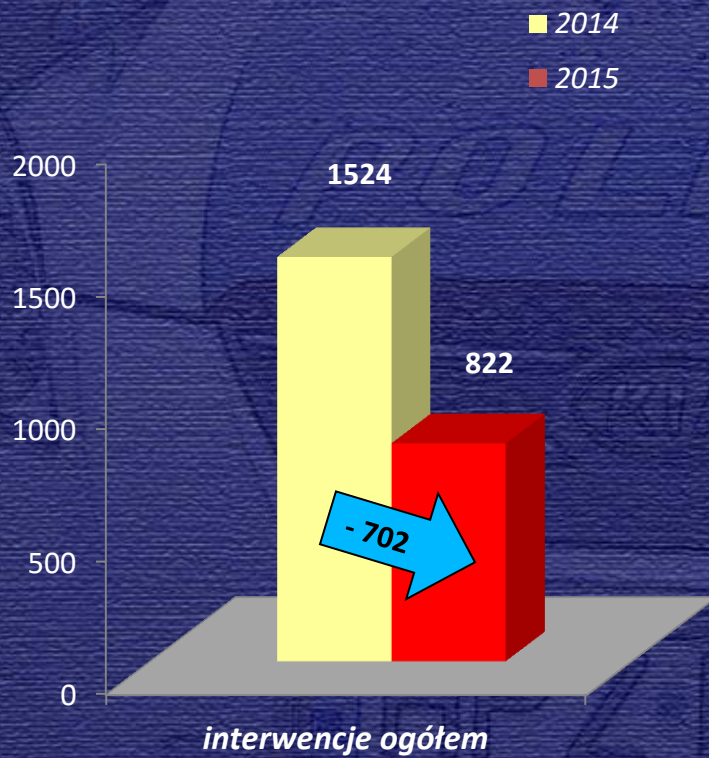

Liczba przeprowadzonych interwencji