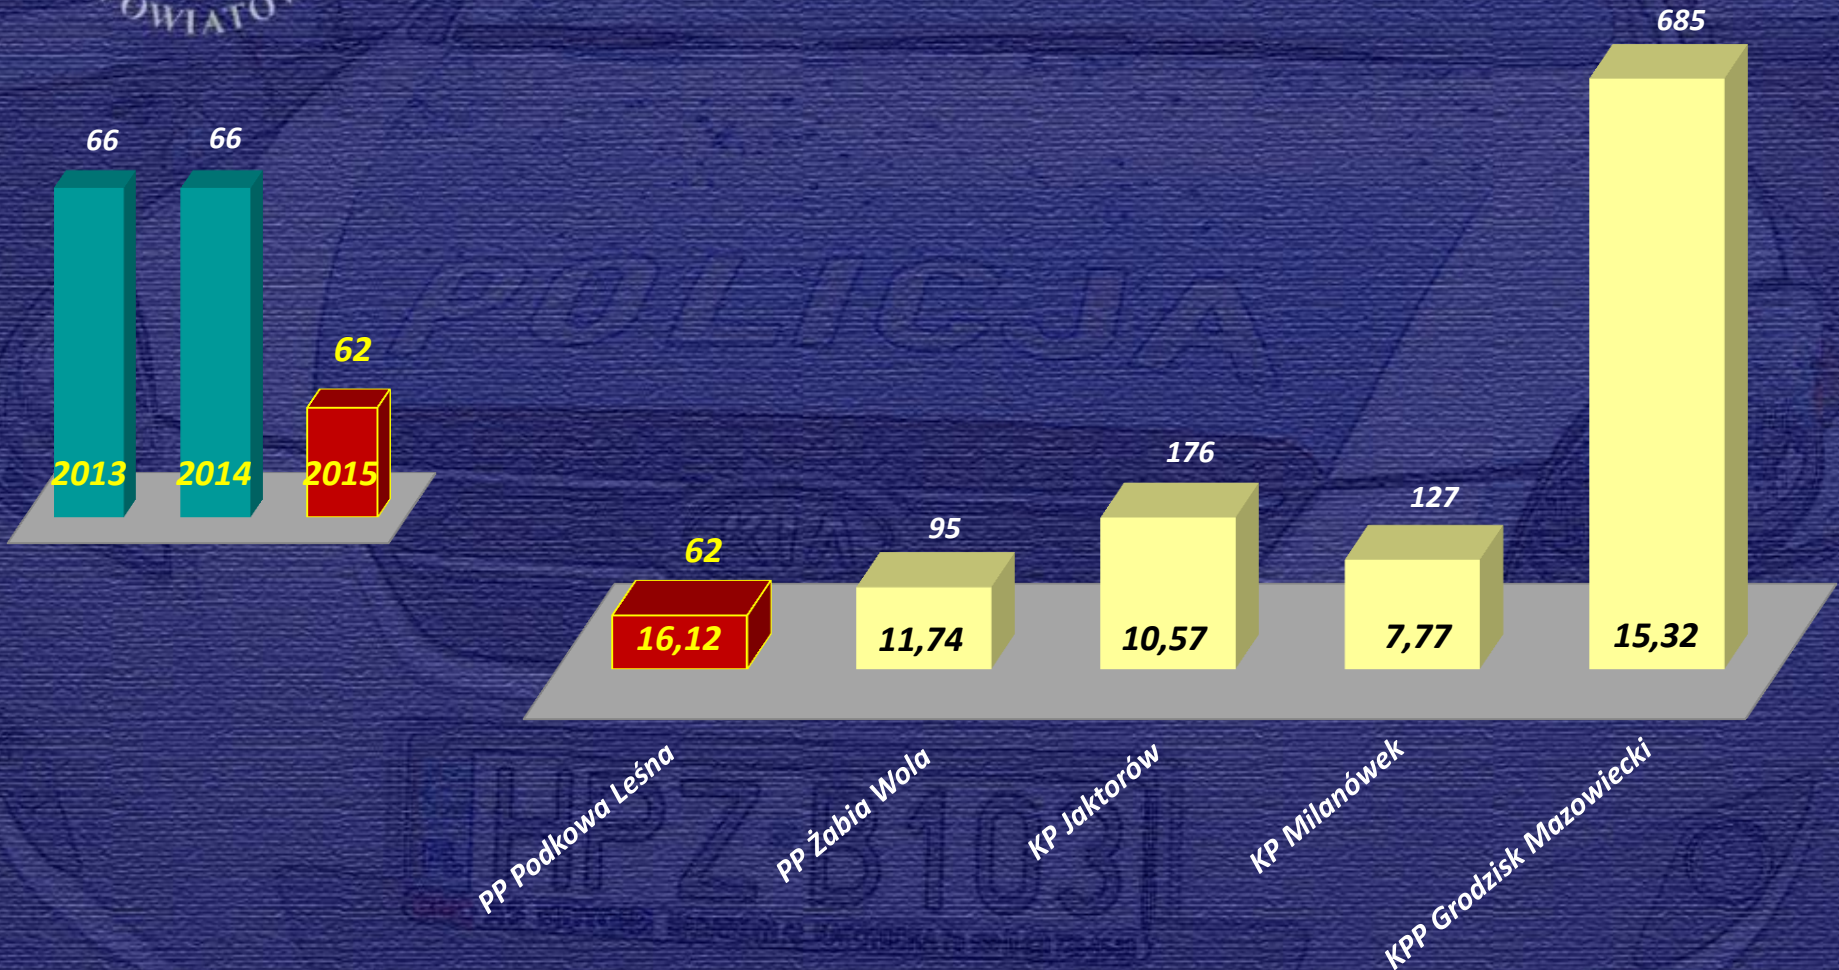

Komenda Powiatowa Policji w Grodzisku Mazowieckim Przestępczość kryminalna - przestępstwa stwierdzone