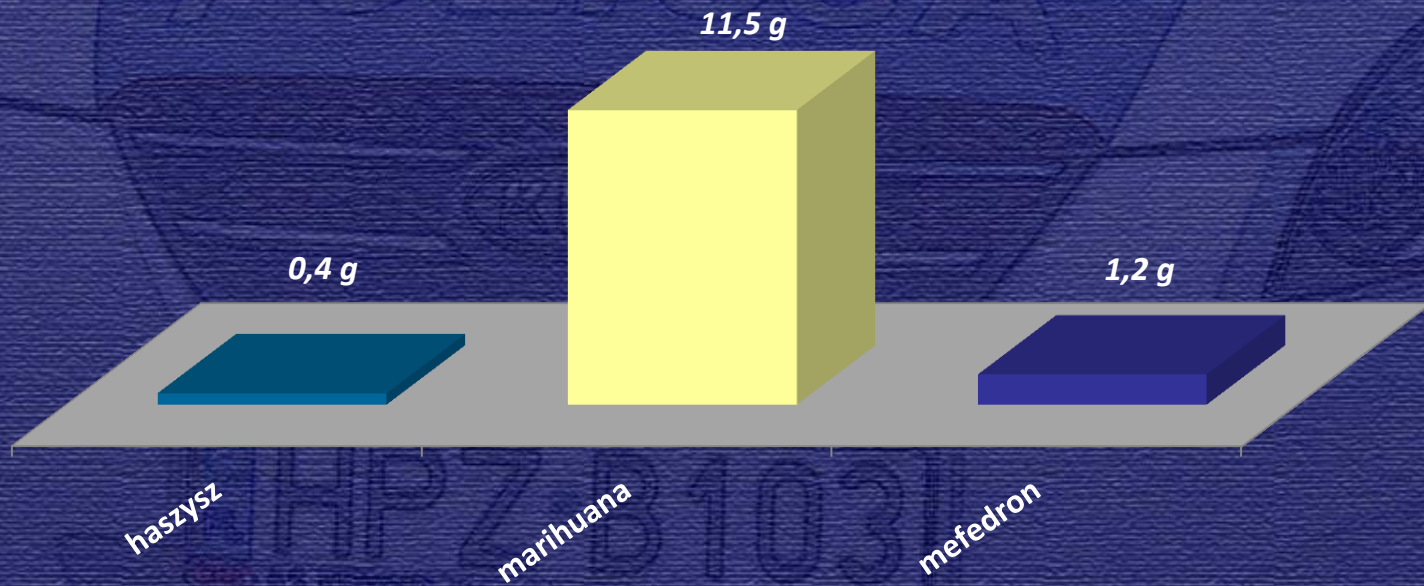

Środki odurzające zabezpieczone w roku 2015