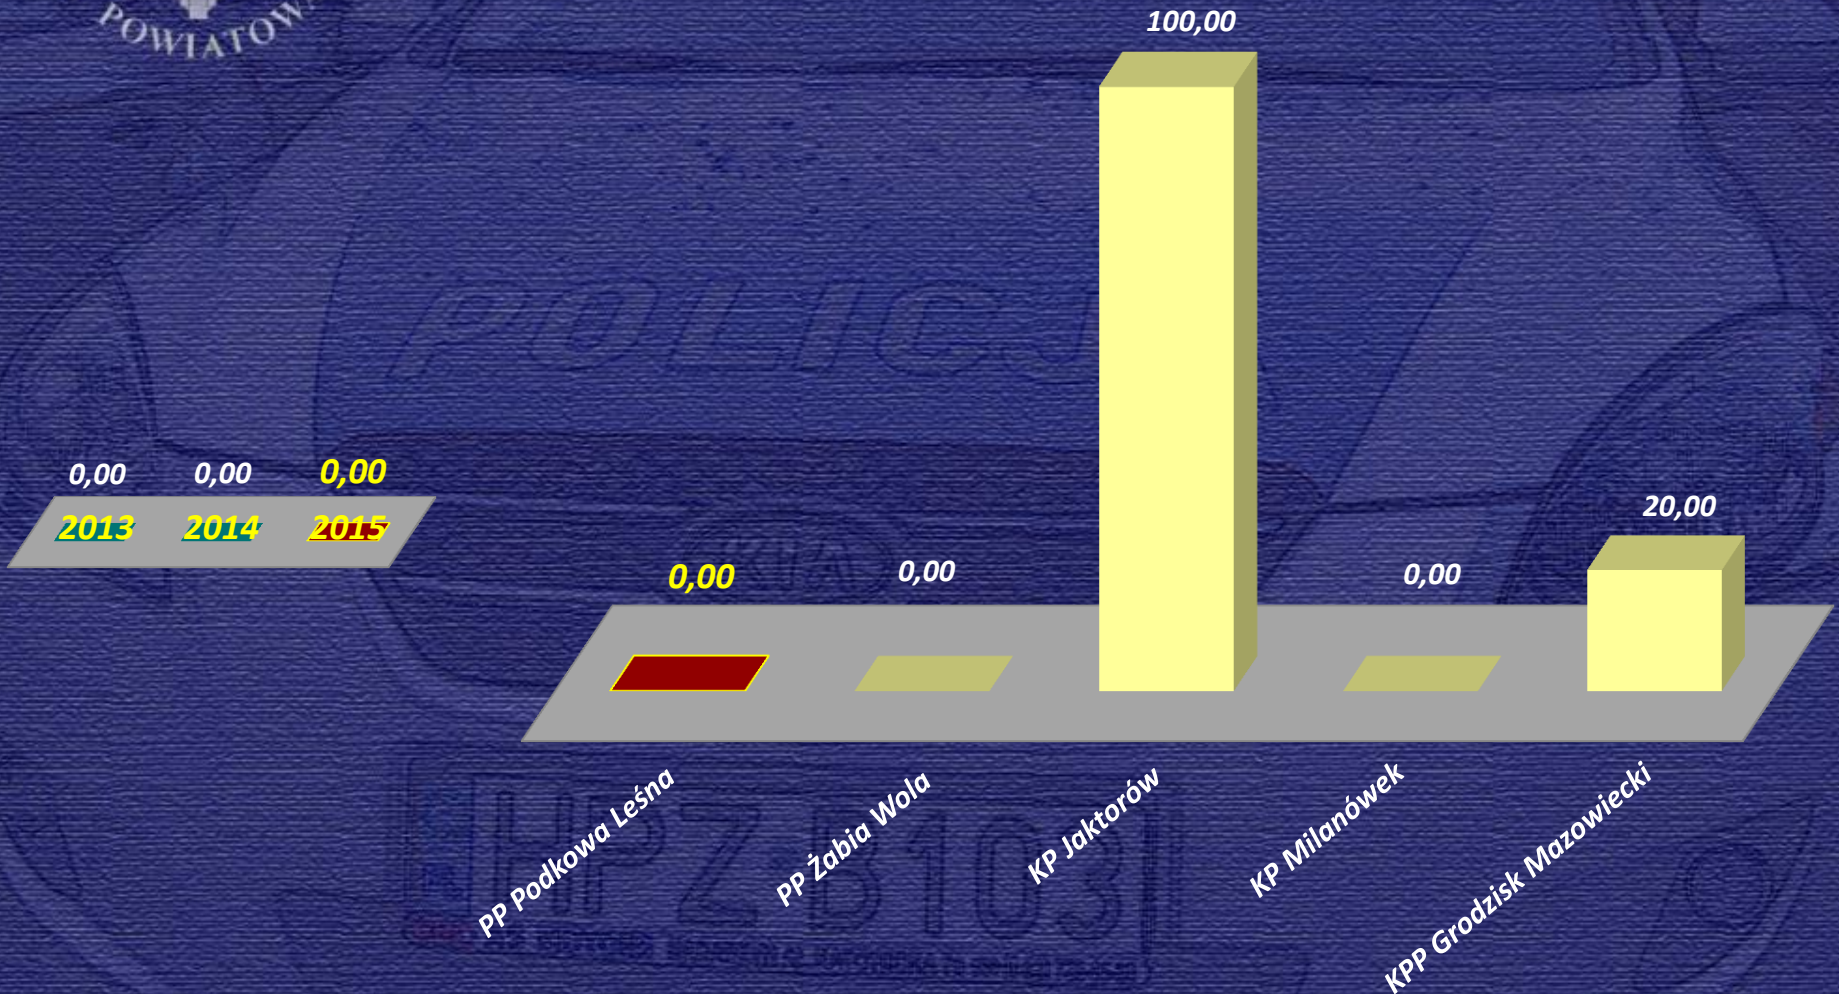

Komenda Powiatowa Policji w Grodzisku Mazowieckim Kradzież cudzej rzeczy - wykrywalność

*Komenda Powiatowa Policji w Grodzisku Mazowieckim
Kradzież samochodu - przestępstwa stwierdzone*

Komenda Powiatowa Policji w Grodzisku Mazowieckim Kradzież samochodu - wykrywalność