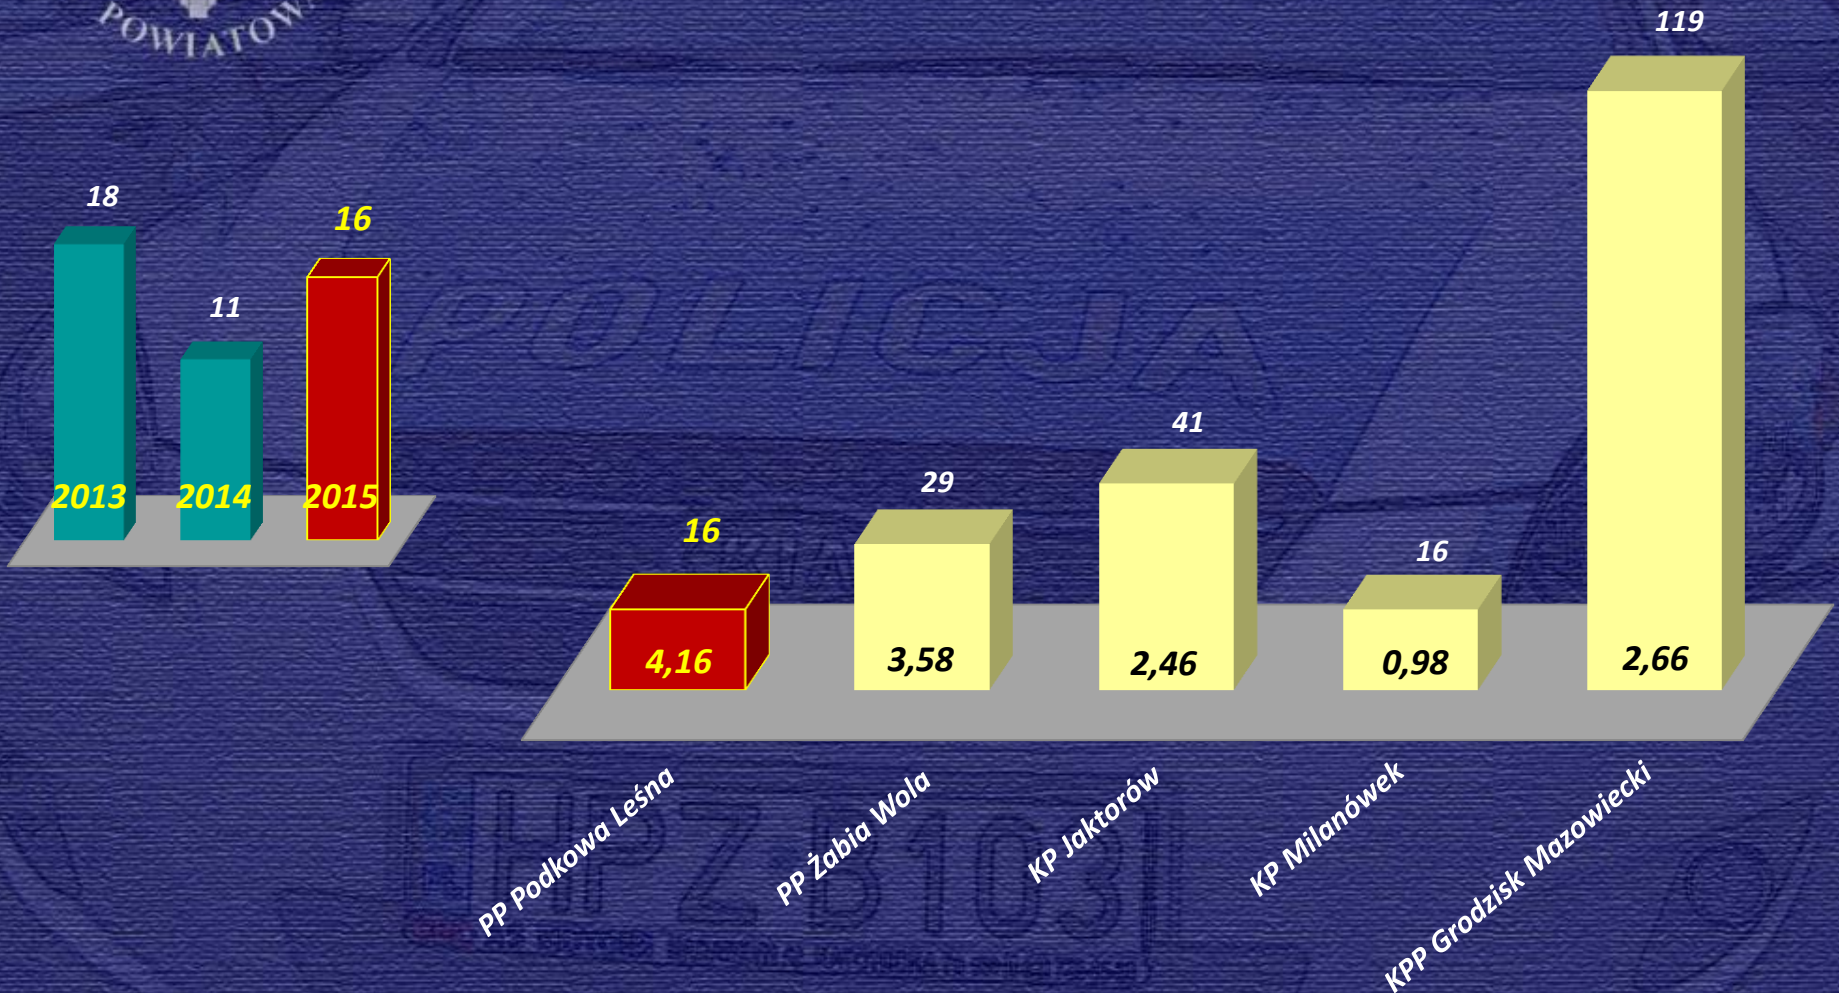

Komenda Powiatowa Policji w Grodzisku Mazowieckim Kradzież z włamaniem - przestępstwa stwierdzone