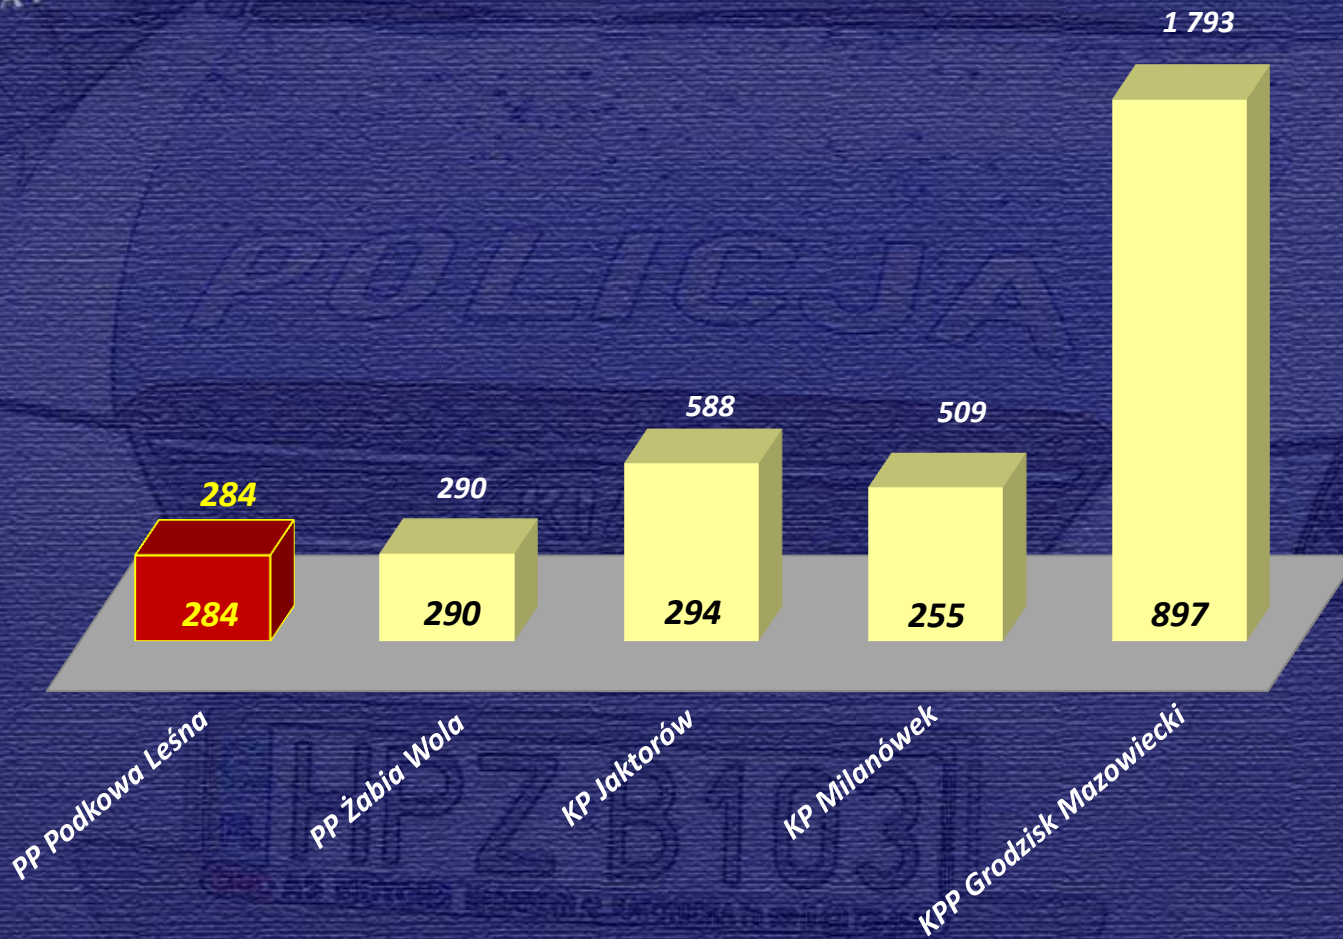

*Komenda Powiatowa Policji w Grodzisku Mazowieckim
Postępowania wyjaśniające w sprawach RSOW
– z podziałem na jednostki*