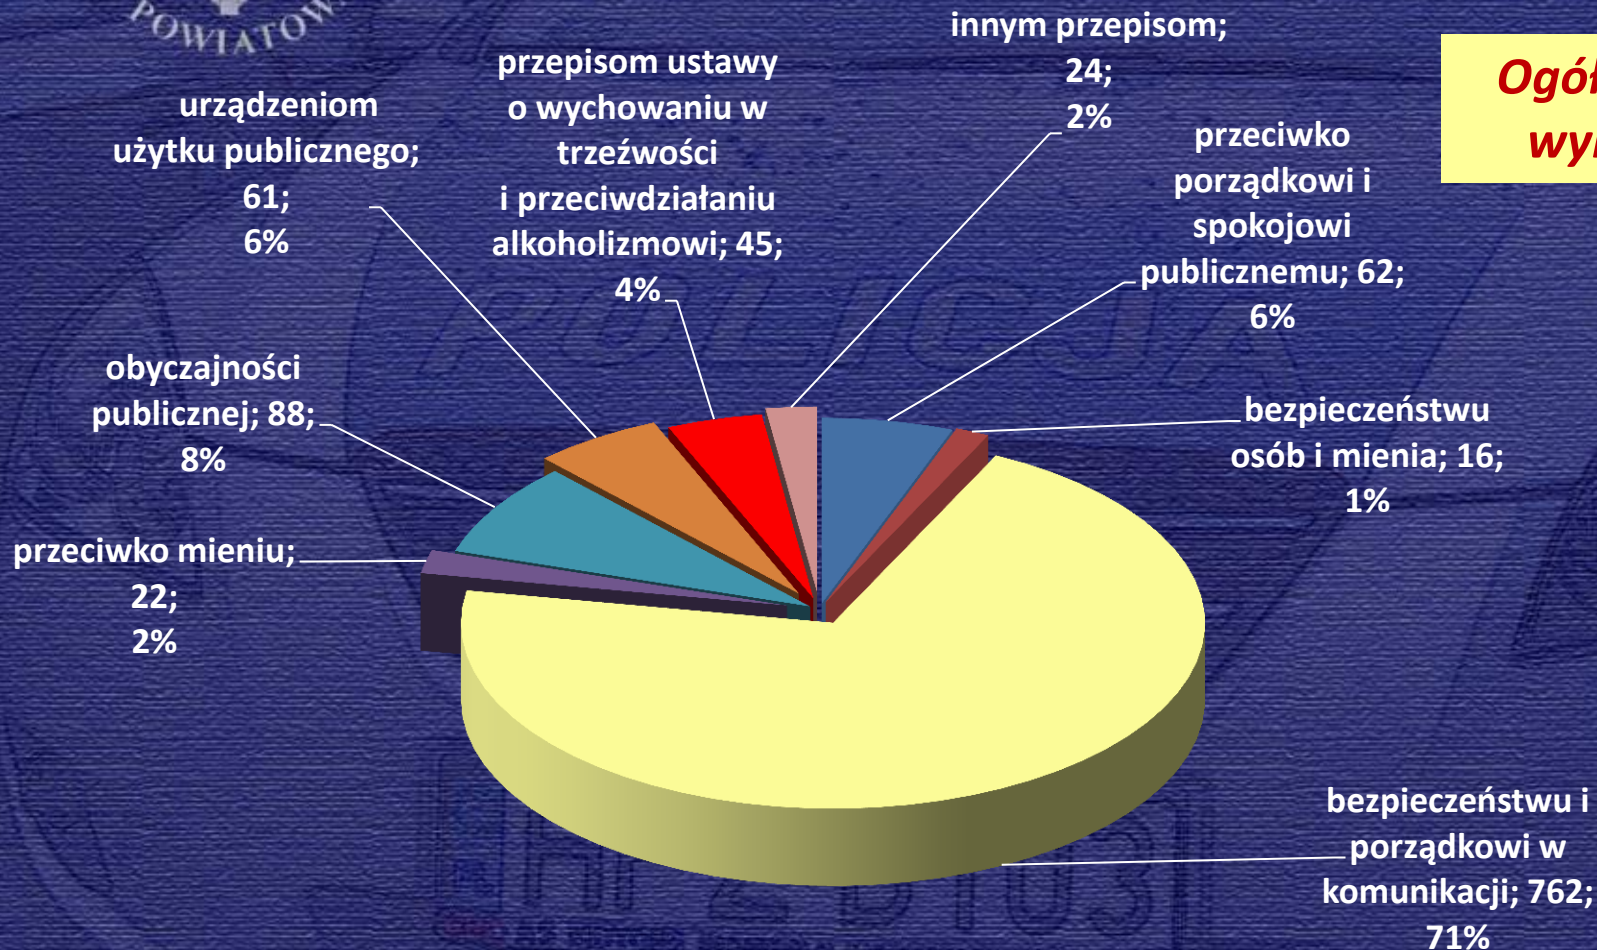

Ogółem 1080 wykroczeń