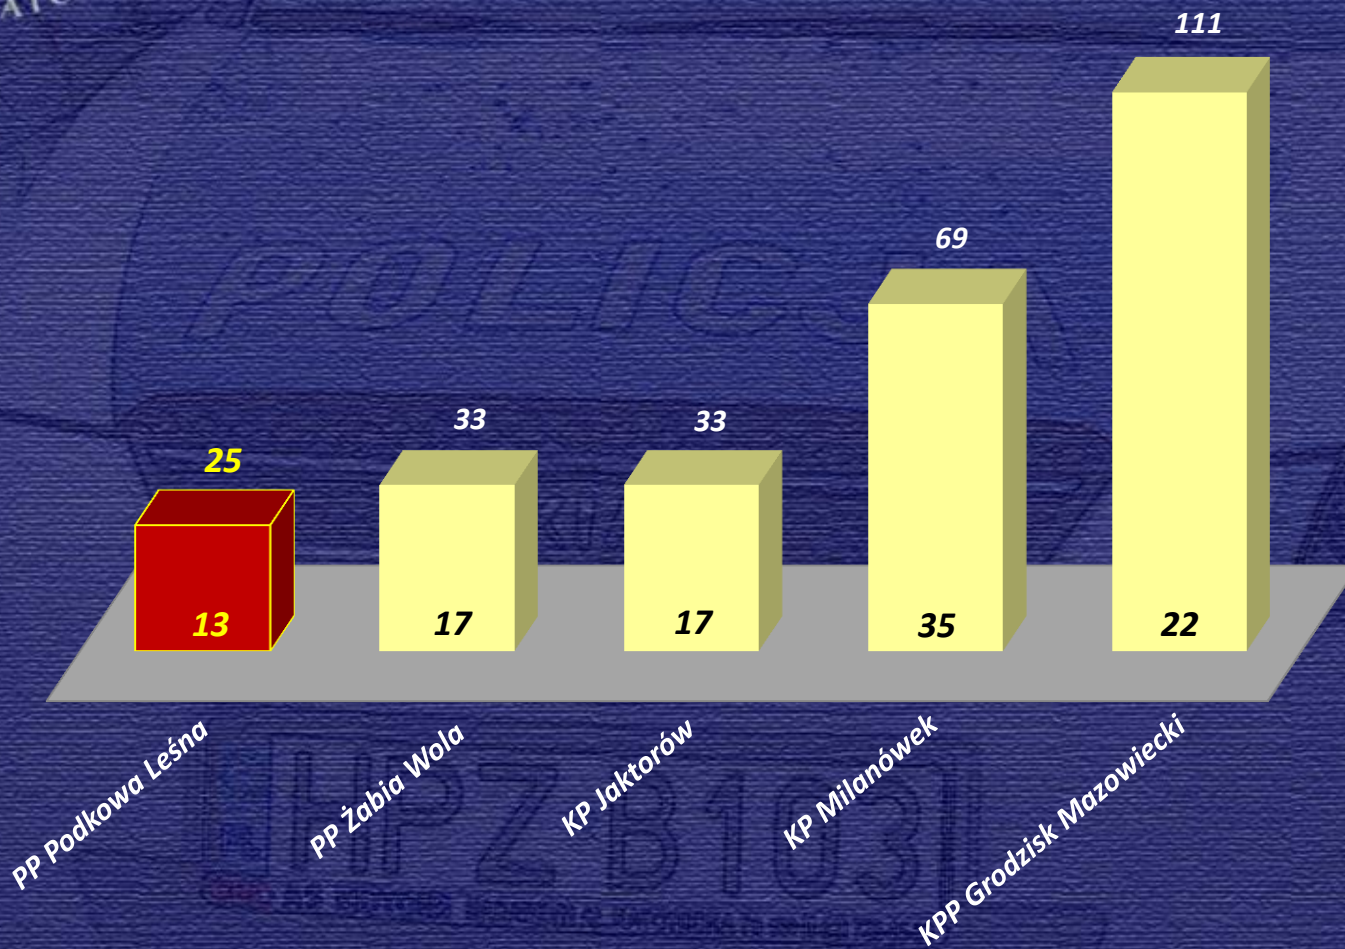

*Komenda Powiatowa Policji w Grodzisku Mazowieckim
Spotkania z mieszkańcami – z podziałem na jednostki*