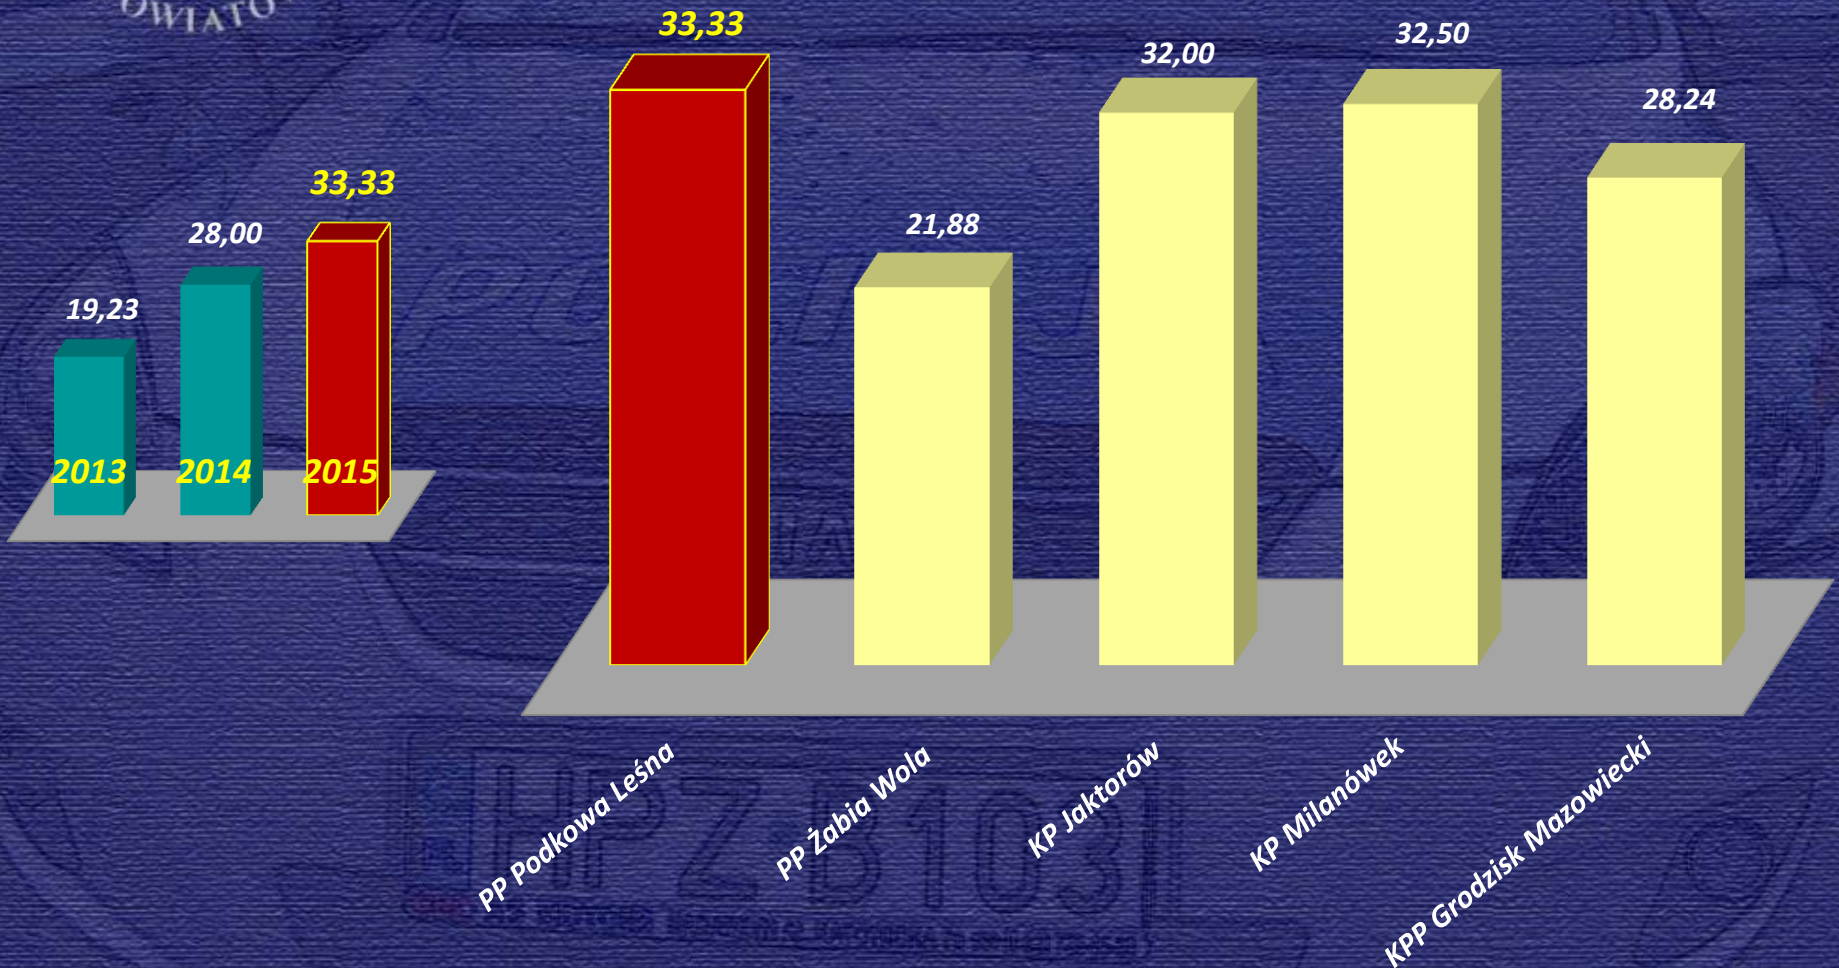

Komenda Powiatowa Policji w Grodzisku Mazowieckim Kradzież cudzej rzeczy - wykrywalność