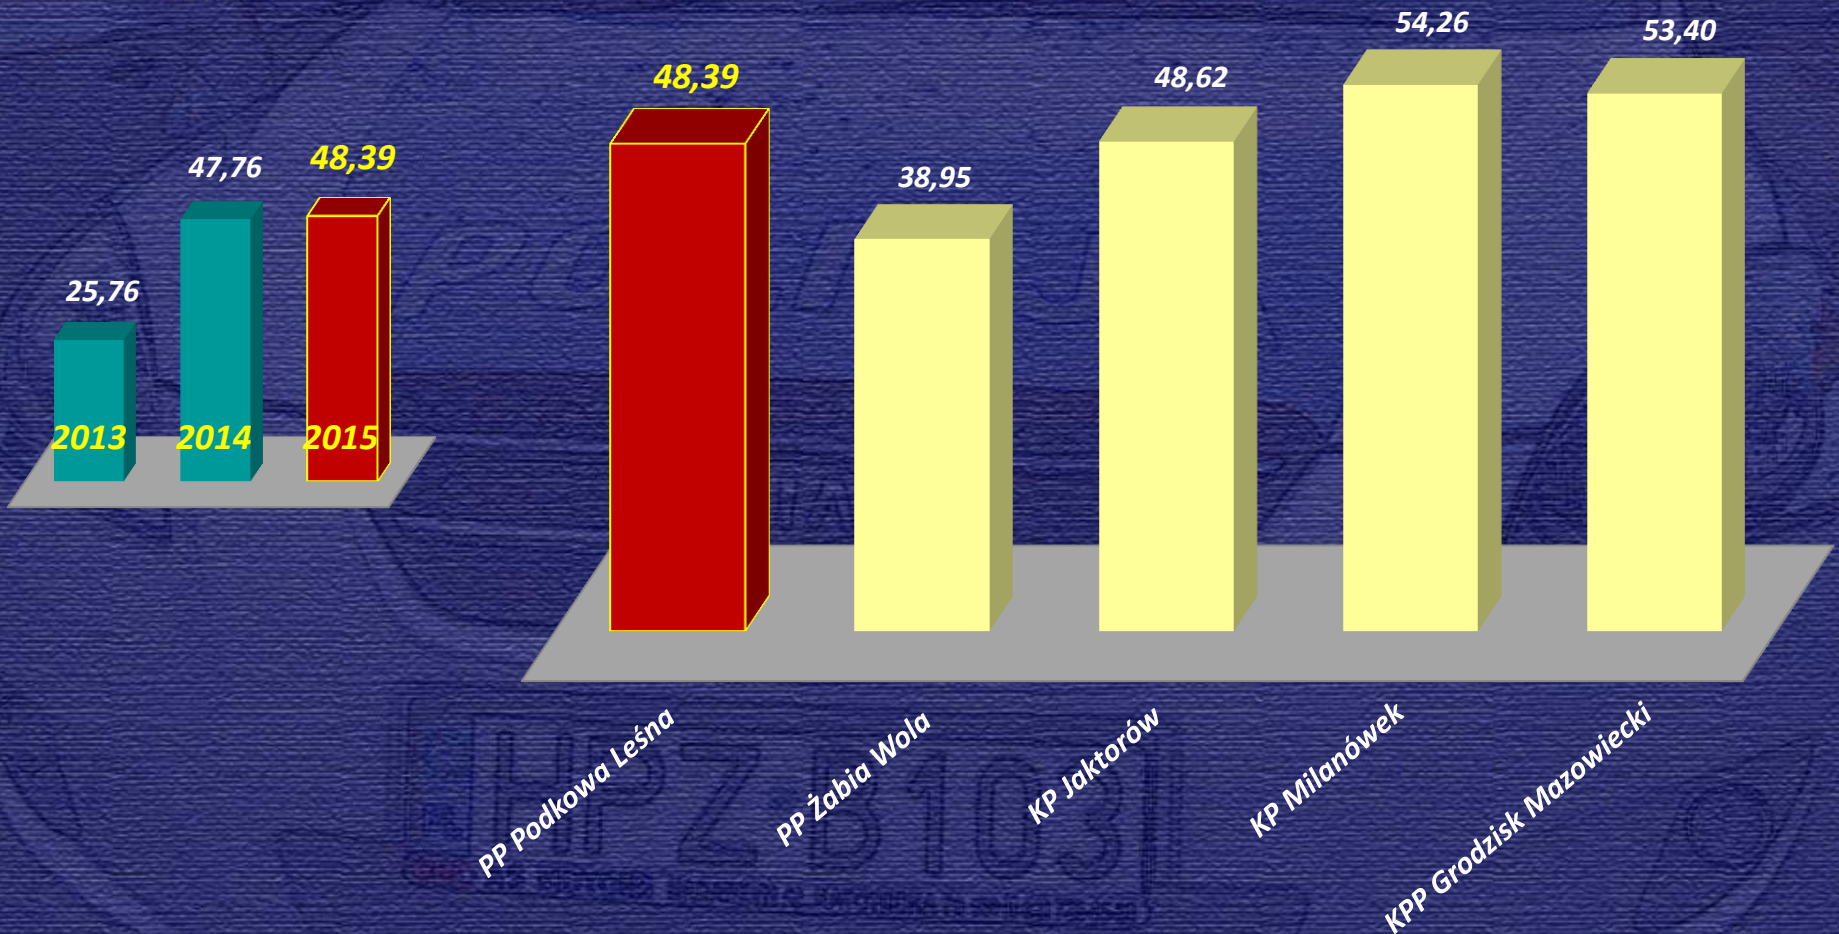

Komenda Powiatowa Policji w Grodzisku Mazowieckim Przestępczość kryminalna - wykrywalność