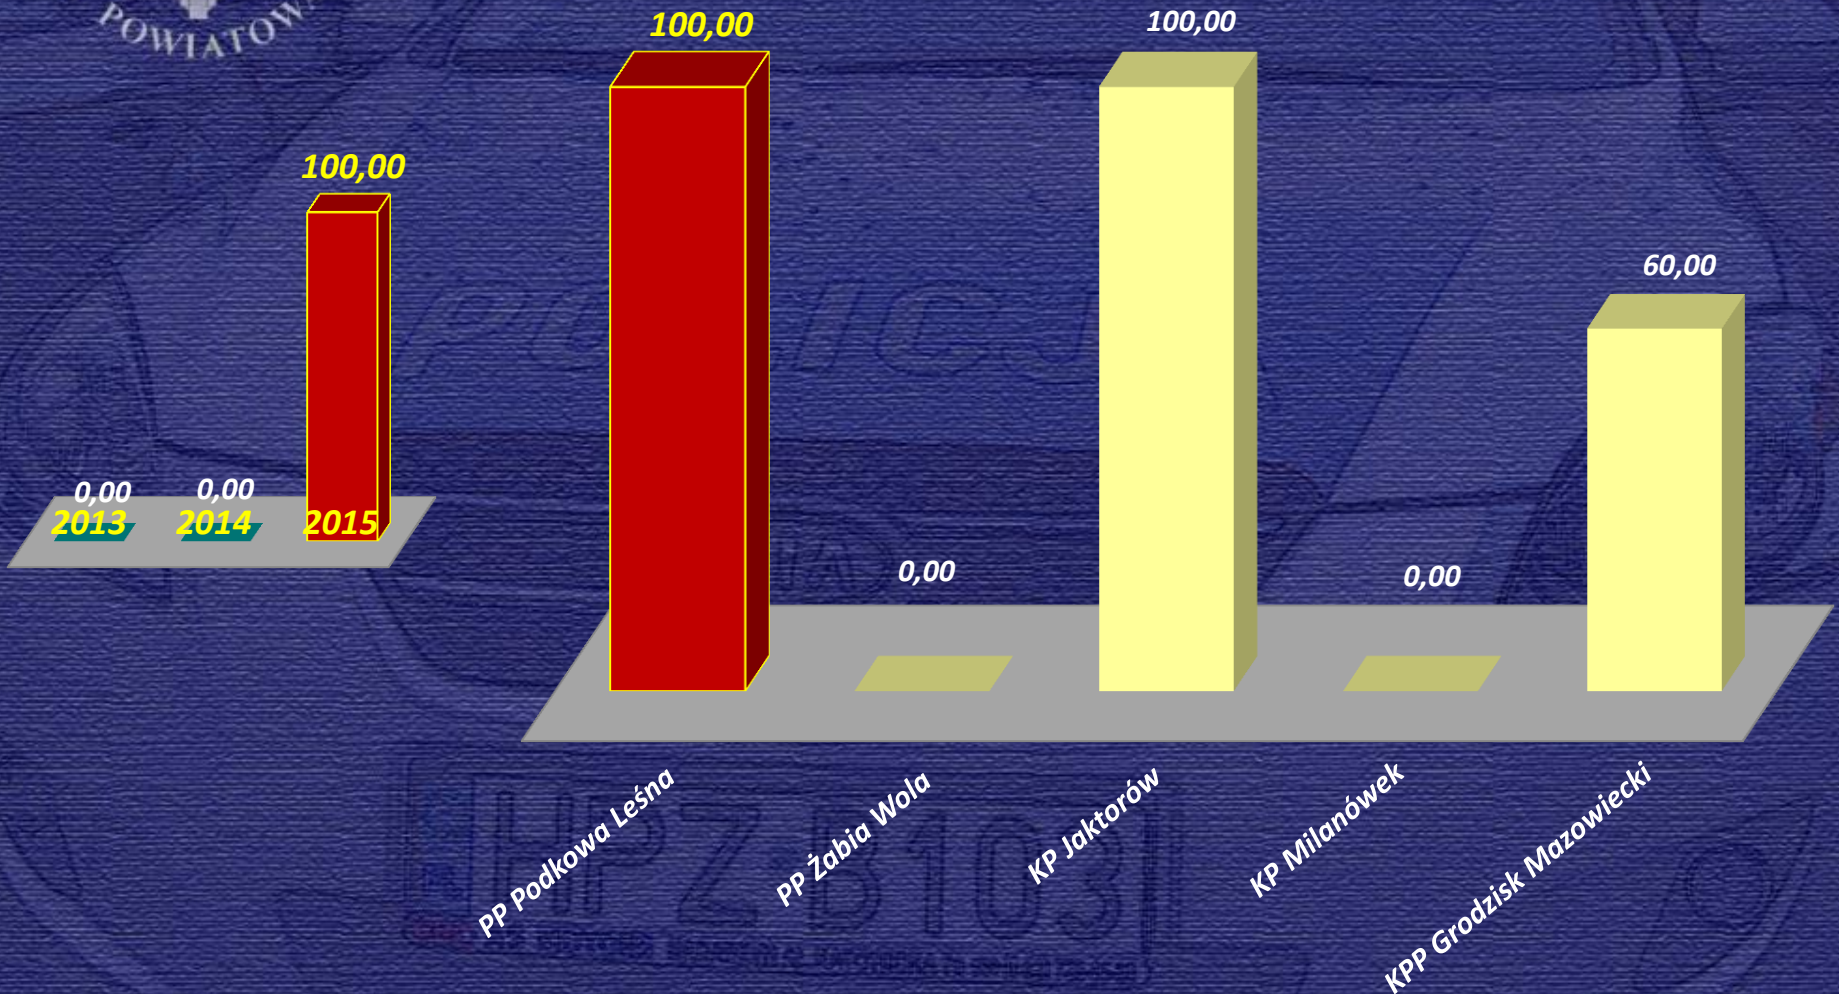

Komenda Powiatowa Policji w Grodzisku Mazowieckim Przestępczość rozbójnicza - wykrywalność