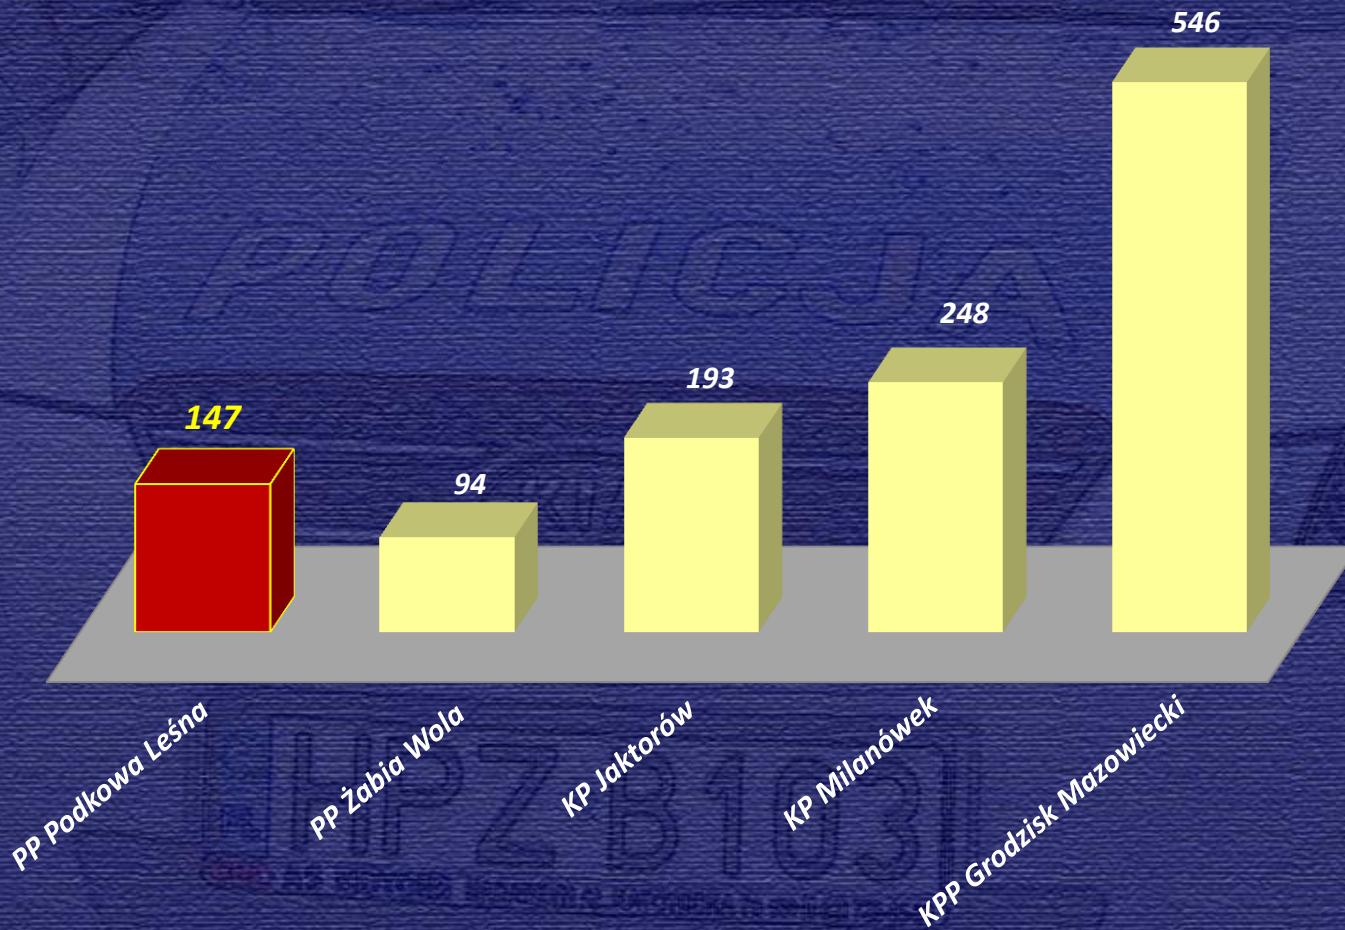

Liczba ujawnionych czynów karalnych i ich sprawców przez Zespół ds. Nieletnich i Patologii

Niebieskie Karty

STYCZEŃ - GRUDZIEŃ 2015 rok

Jednostki	wpływ	zakończenie	karty będące w prowadzeniu	spotkania zespołów interdyscyplinarnych
KPP Grodzisk Maz.	69	65	29	4
KP Milanówek	14	4	13	15
KP Jaktorów	20	14	6	6
PP Podkowa Leśna	4	1	3	8
PP Żabia Wola	10	9	2	8
Razem:	117	93	53	41

Zestawienie liczbowe dotyczące ogółem ujawnionych wykroczeń (pouczenia, mandaty, wnioski o ukaranie)

Zestawienie liczbowe wykroczeń ujawnionych w ramach czynności wyjaśniających i w postępowaniu mandatowym w rozbiciu na kategorie w liczbach bezwzględnych i procentowy udział w poszczególnych kategoriach