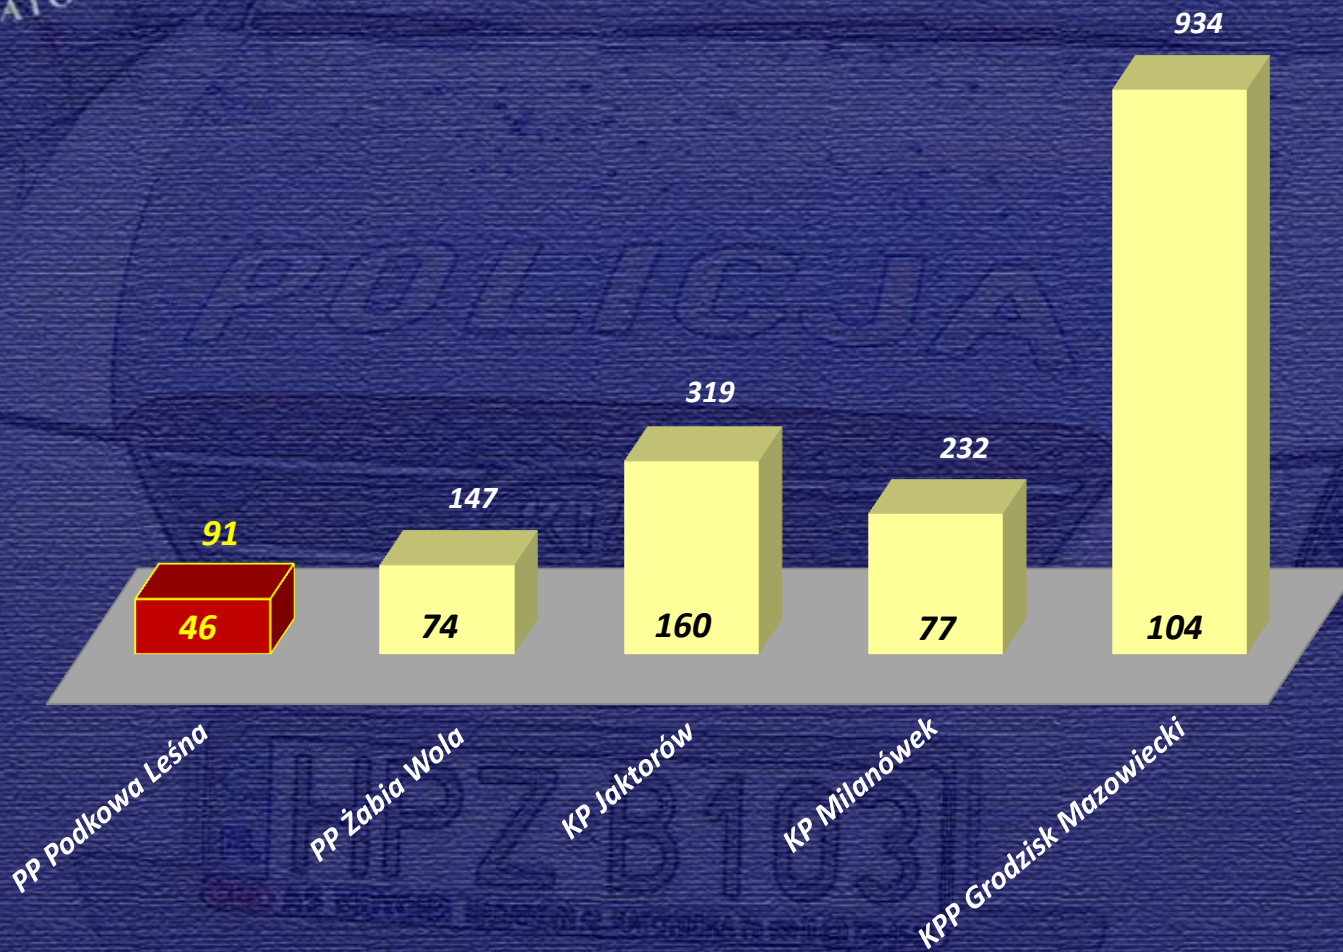

Sprawy rozwiązane przez grodziskich Policjantów

Dzięki właściwej reakcji świadka i szybkim działaniom grodziskich policjantów zostały zatrzymane 4 osoby podejrzane o kradzież w Podkowie Leśnej. Dwie kobiety i dwaj mężczyźni w wieku od 17 do 27 lat wpadli w nocy na jednej z grodziskich stacji paliw. Kilka godzin wcześniej nagrały ich kamery monitoringu podczas kradzieży w podkowieńskim markecie. Cała czwórka usłyszała już zarzuty kradzieży. Za to przestępstwo grozi im nawet po 5 lat więzienia.

Sprawy rozwiązane przez grodziskich Policjantów

Skuteczne działania grodziskich policjantów doprowadziły do wykrycia miejsca przechowywania kilkudziesięciu przedmiotów pochodzących z przestępstw i zatrzymania osób podejrzanych. Na posesji 58-letnia funkcjonariusze odnaleźli między innymi 7 rowerów, 17 elektronarzędzi, 13 zegarków, biżuterię, a także prawie 2 gramy narkotyków. Do sprawy zatrzymanych zostało do tej pory 3 mężczyzn. Andrzej S. usłyszał zarzuty kradzieży 3 rowerów, Mirosław R. i obywatel Ukrainy wkrótce odpowiedzą za paserstwo.