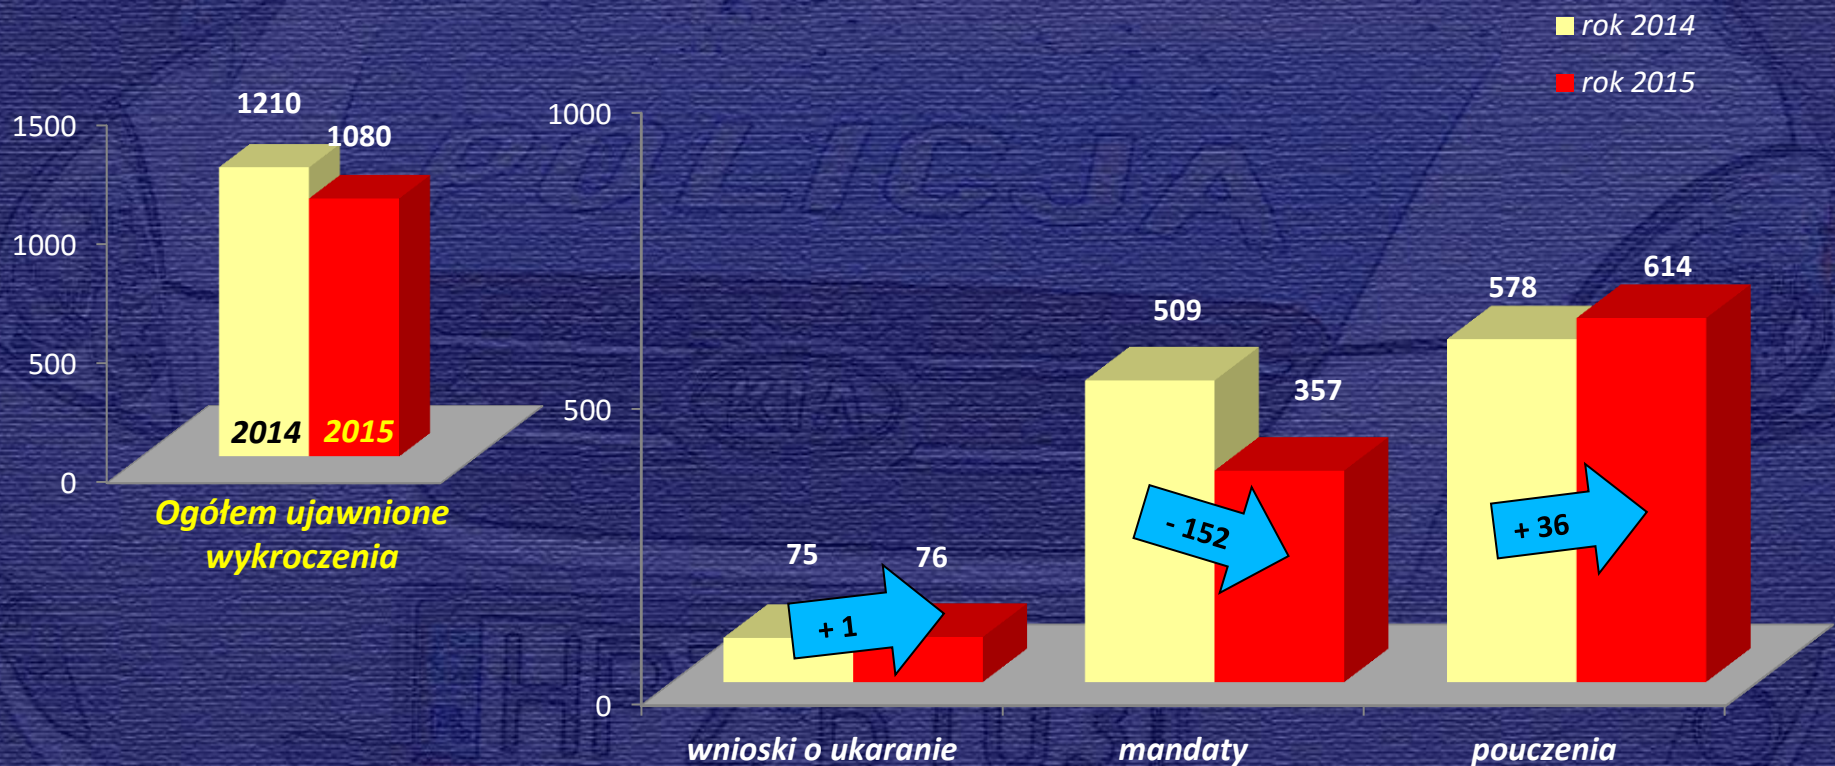

Liczba ujawnionych czynów karalnych i ich sprawców przez Zespół ds. Nieletnich i Patologii

Niebieskie Karty

STYCZEŃ - GRUDZIEŃ 2015 rok

Jednostki	wpływ	zakończenie	karty będące w prowadzeniu	spotkania zespołów interdyscyplinarnych
KPP Grodzisk Maz.	69	65	29	4
KP Milanówek	14	4	13	15
KP Jaktorów	20	14	6	6
PP Podkowa Leśna	4	1	3	8
PP Żabia Wola	10	9	2	8
Razem:	117	93	53	41

Zestawienie liczbowe dotyczące ogółem ujawnionych wykroczeń (pouczenia, mandaty, wnioski o ukaranie)

Zestawienie liczbowe wykroczeń ujawnionych w ramach czynności wyjaśniających i w postępowaniu mandatowym w rozbiciu na kategorie w liczbach bezwzględnych i procentowy udział w poszczególnych kategoriach