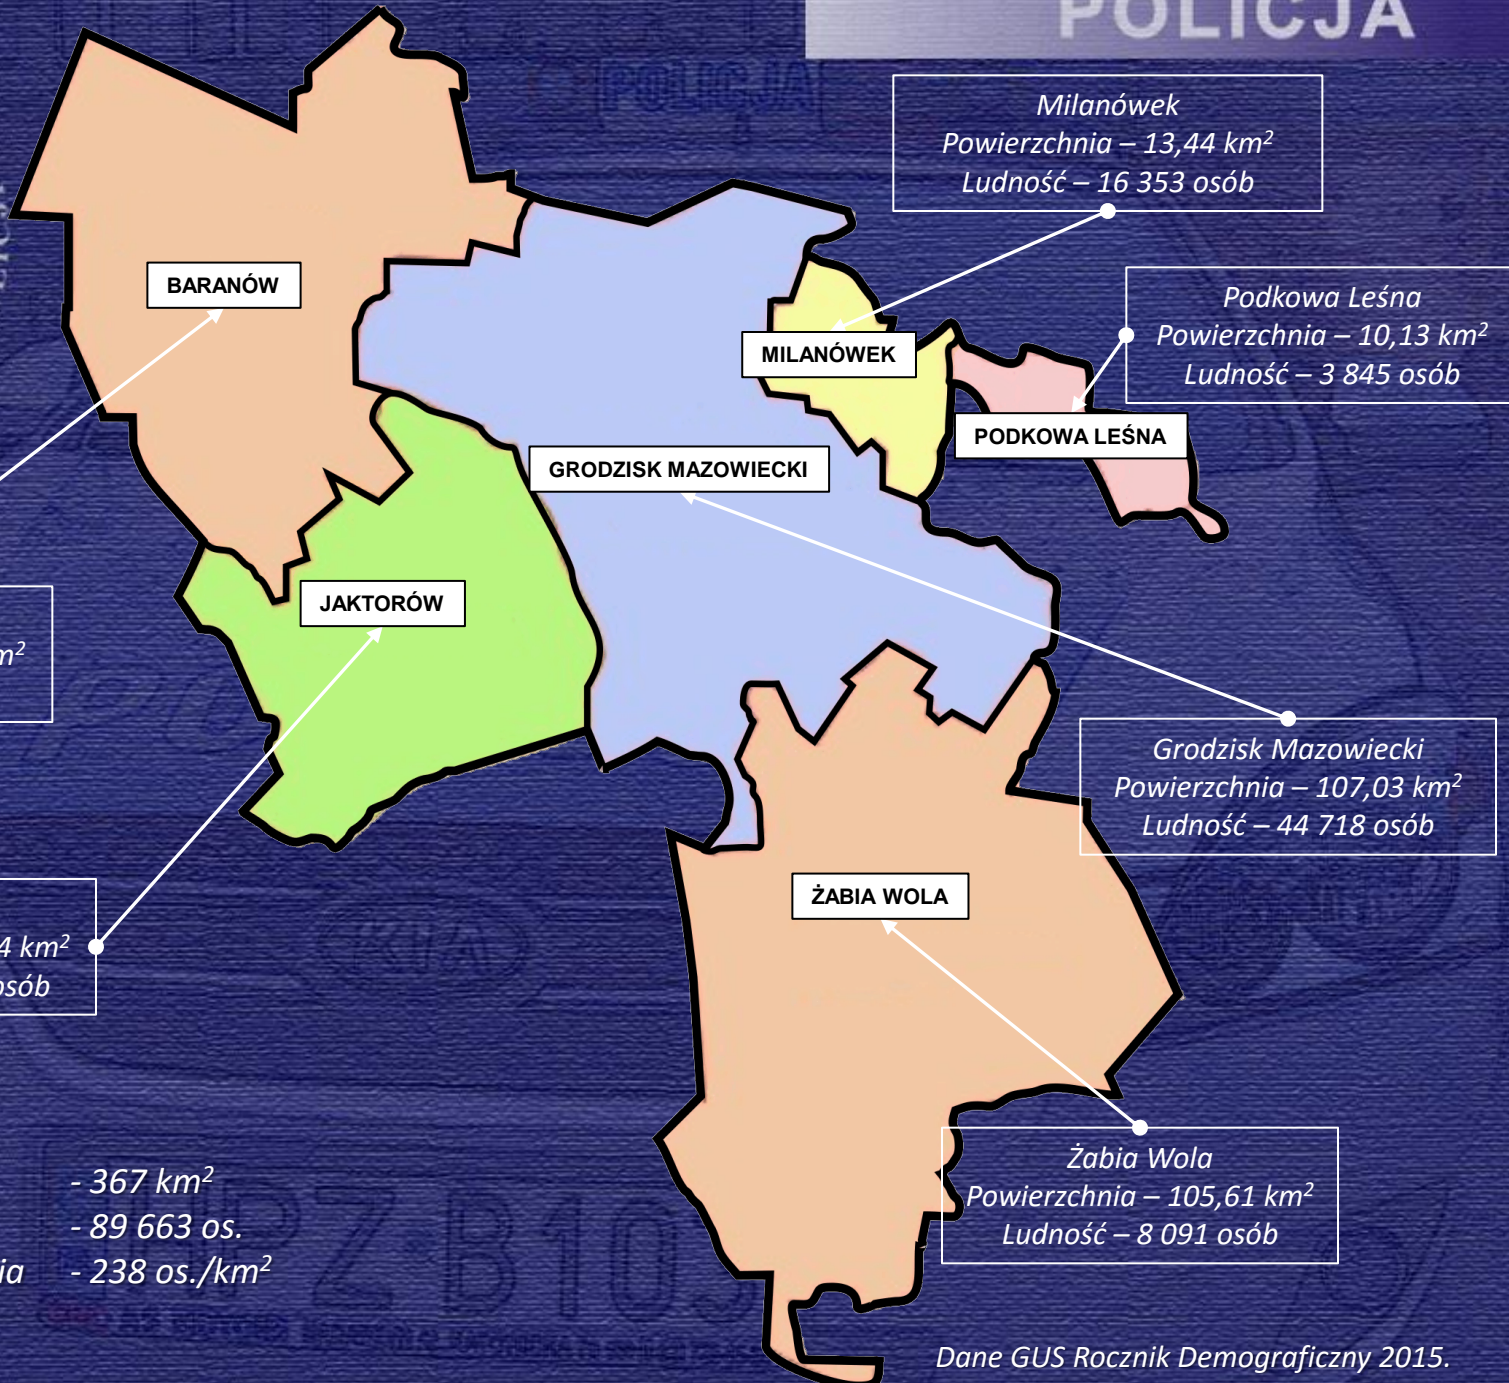

Stan Bezpieczeństwa w Podkowie Leśnej

(styczeń – grudzień 2015)

Grodzisk Mazowiecki, marzec 2016r.

powierzchnia - 367 km²
ludność - 89 663 os.
gęstość zaludnienia - 238 os./km²

STRUKTURA JEDNOSTKI

**Kierownik
Posterunku**