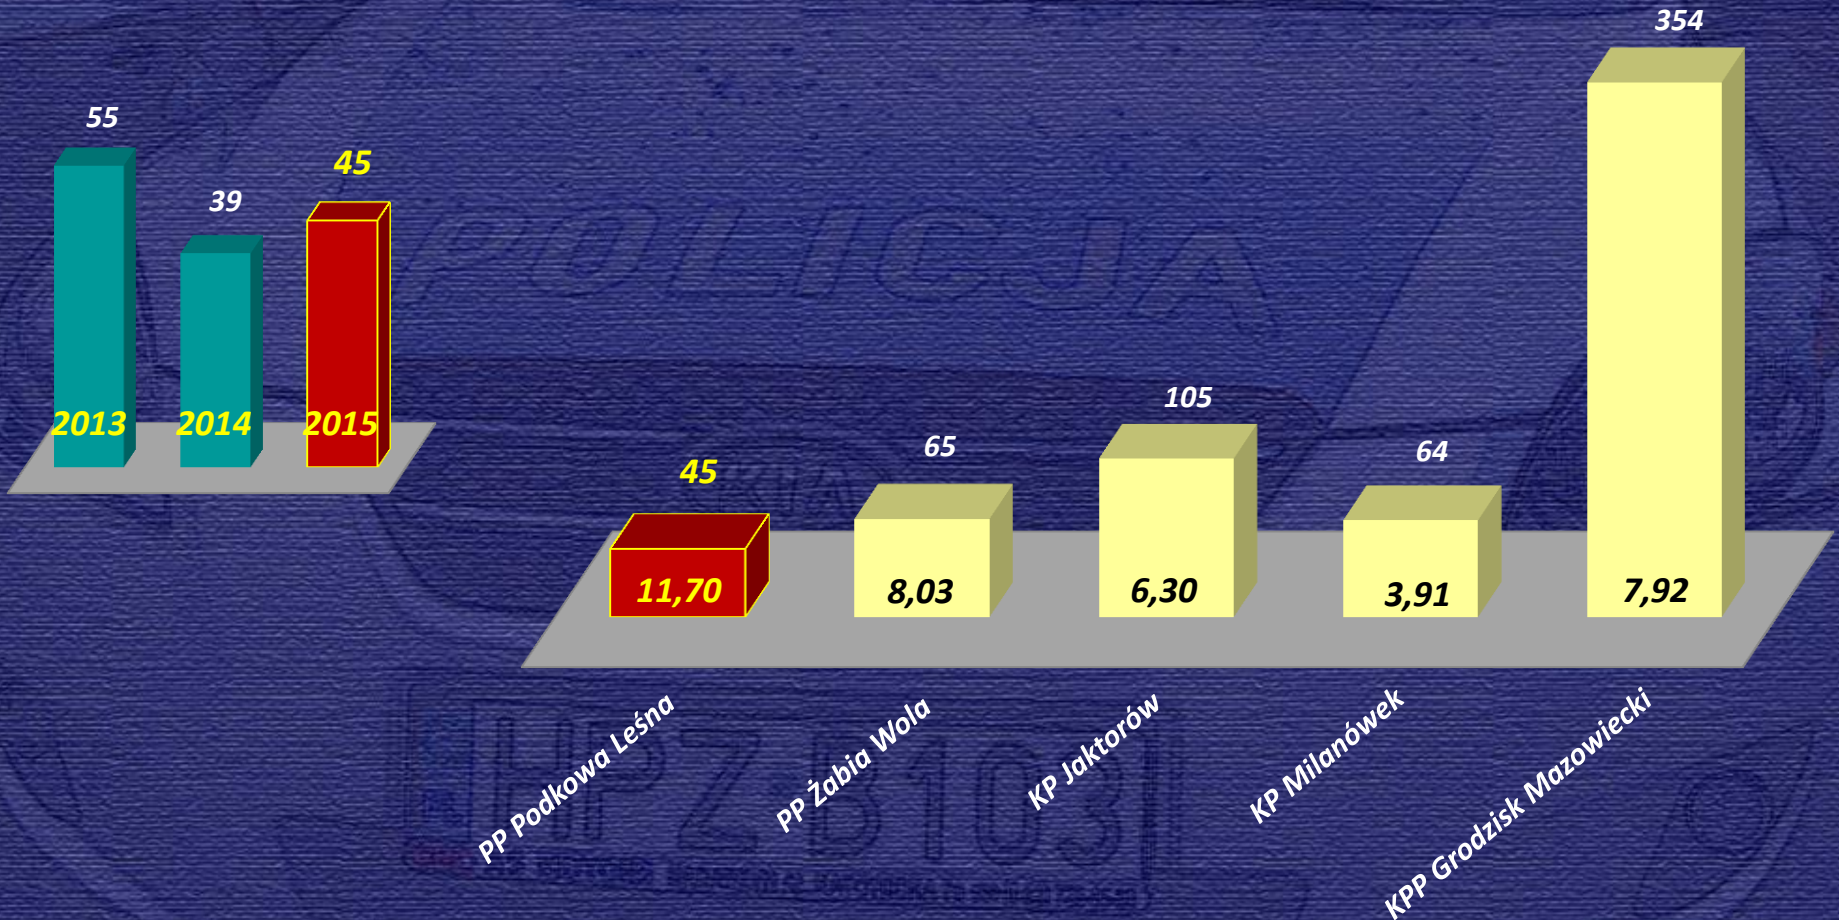

*Komenda Powiatowa Policji w Grodzisku Mazowieckim
Siedem kategorii przestępstw - przestępstwa stwierdzone*