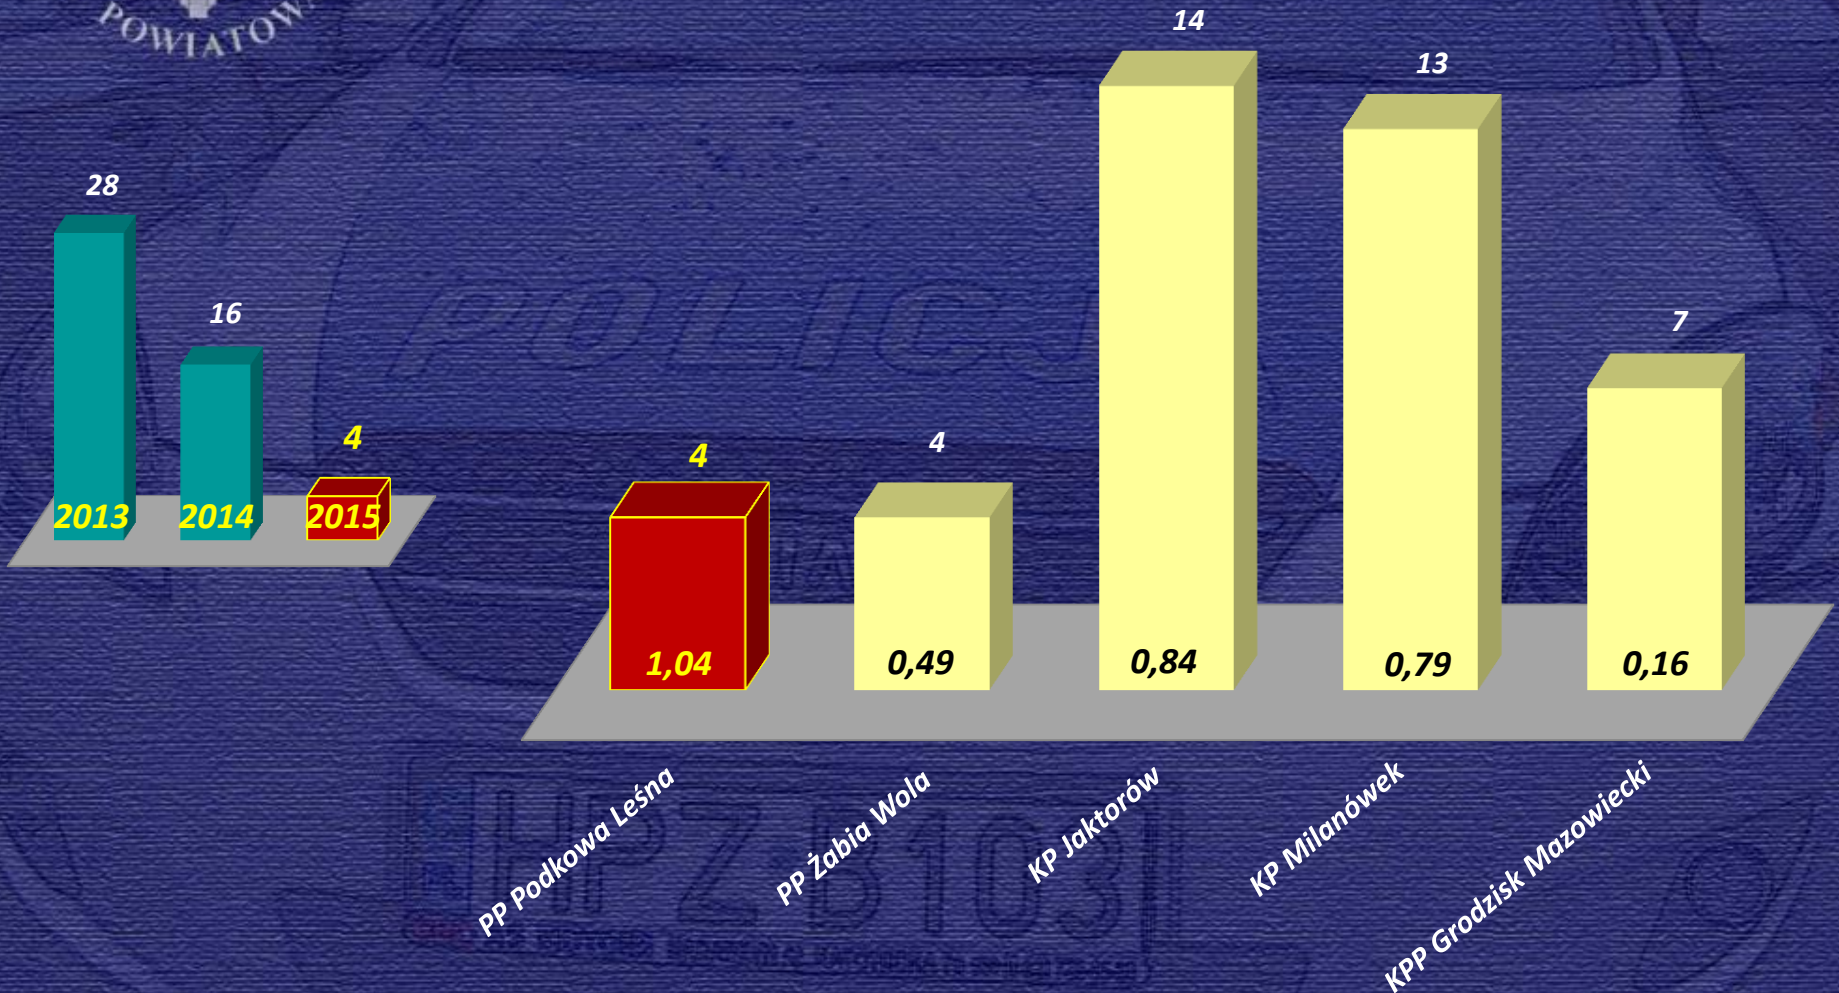

Komenda Powiatowa Policji w Grodzisku Mazowieckim Przestępczość gospodarcza - przestępstwa stwierdzone