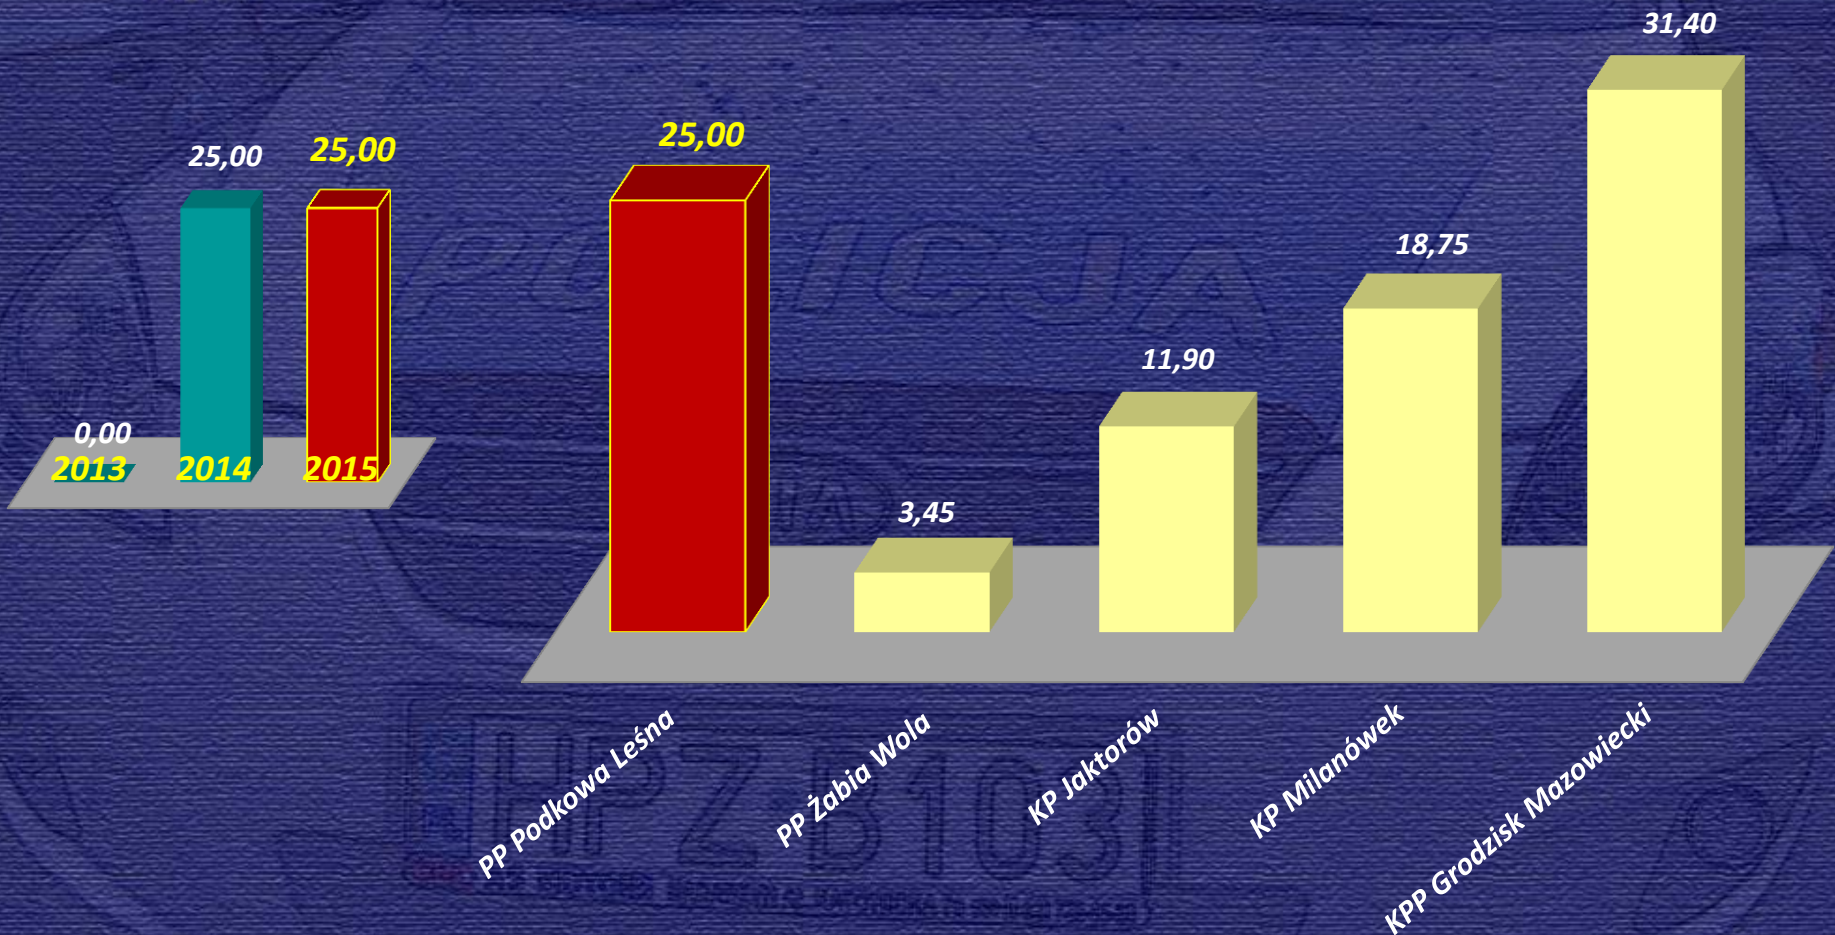

Komenda Powiatowa Policji w Grodzisku Mazowieckim Kradzież z włamaniem - wykrywalność