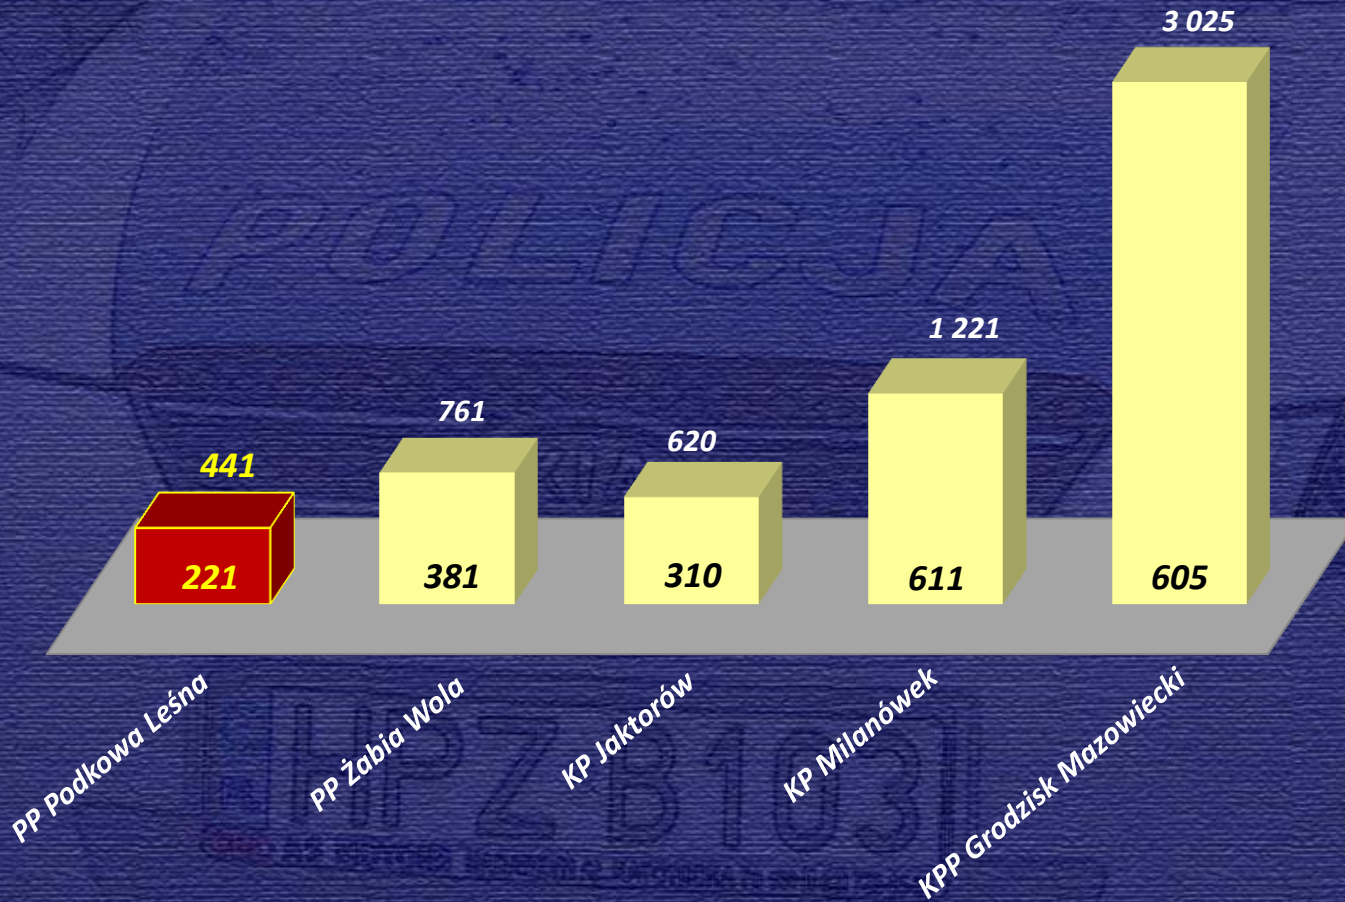

Komenda Powiatowa Policji w Grodzisku Mazowieckim Wywiady i ustalenia – z podziałem na jednostki