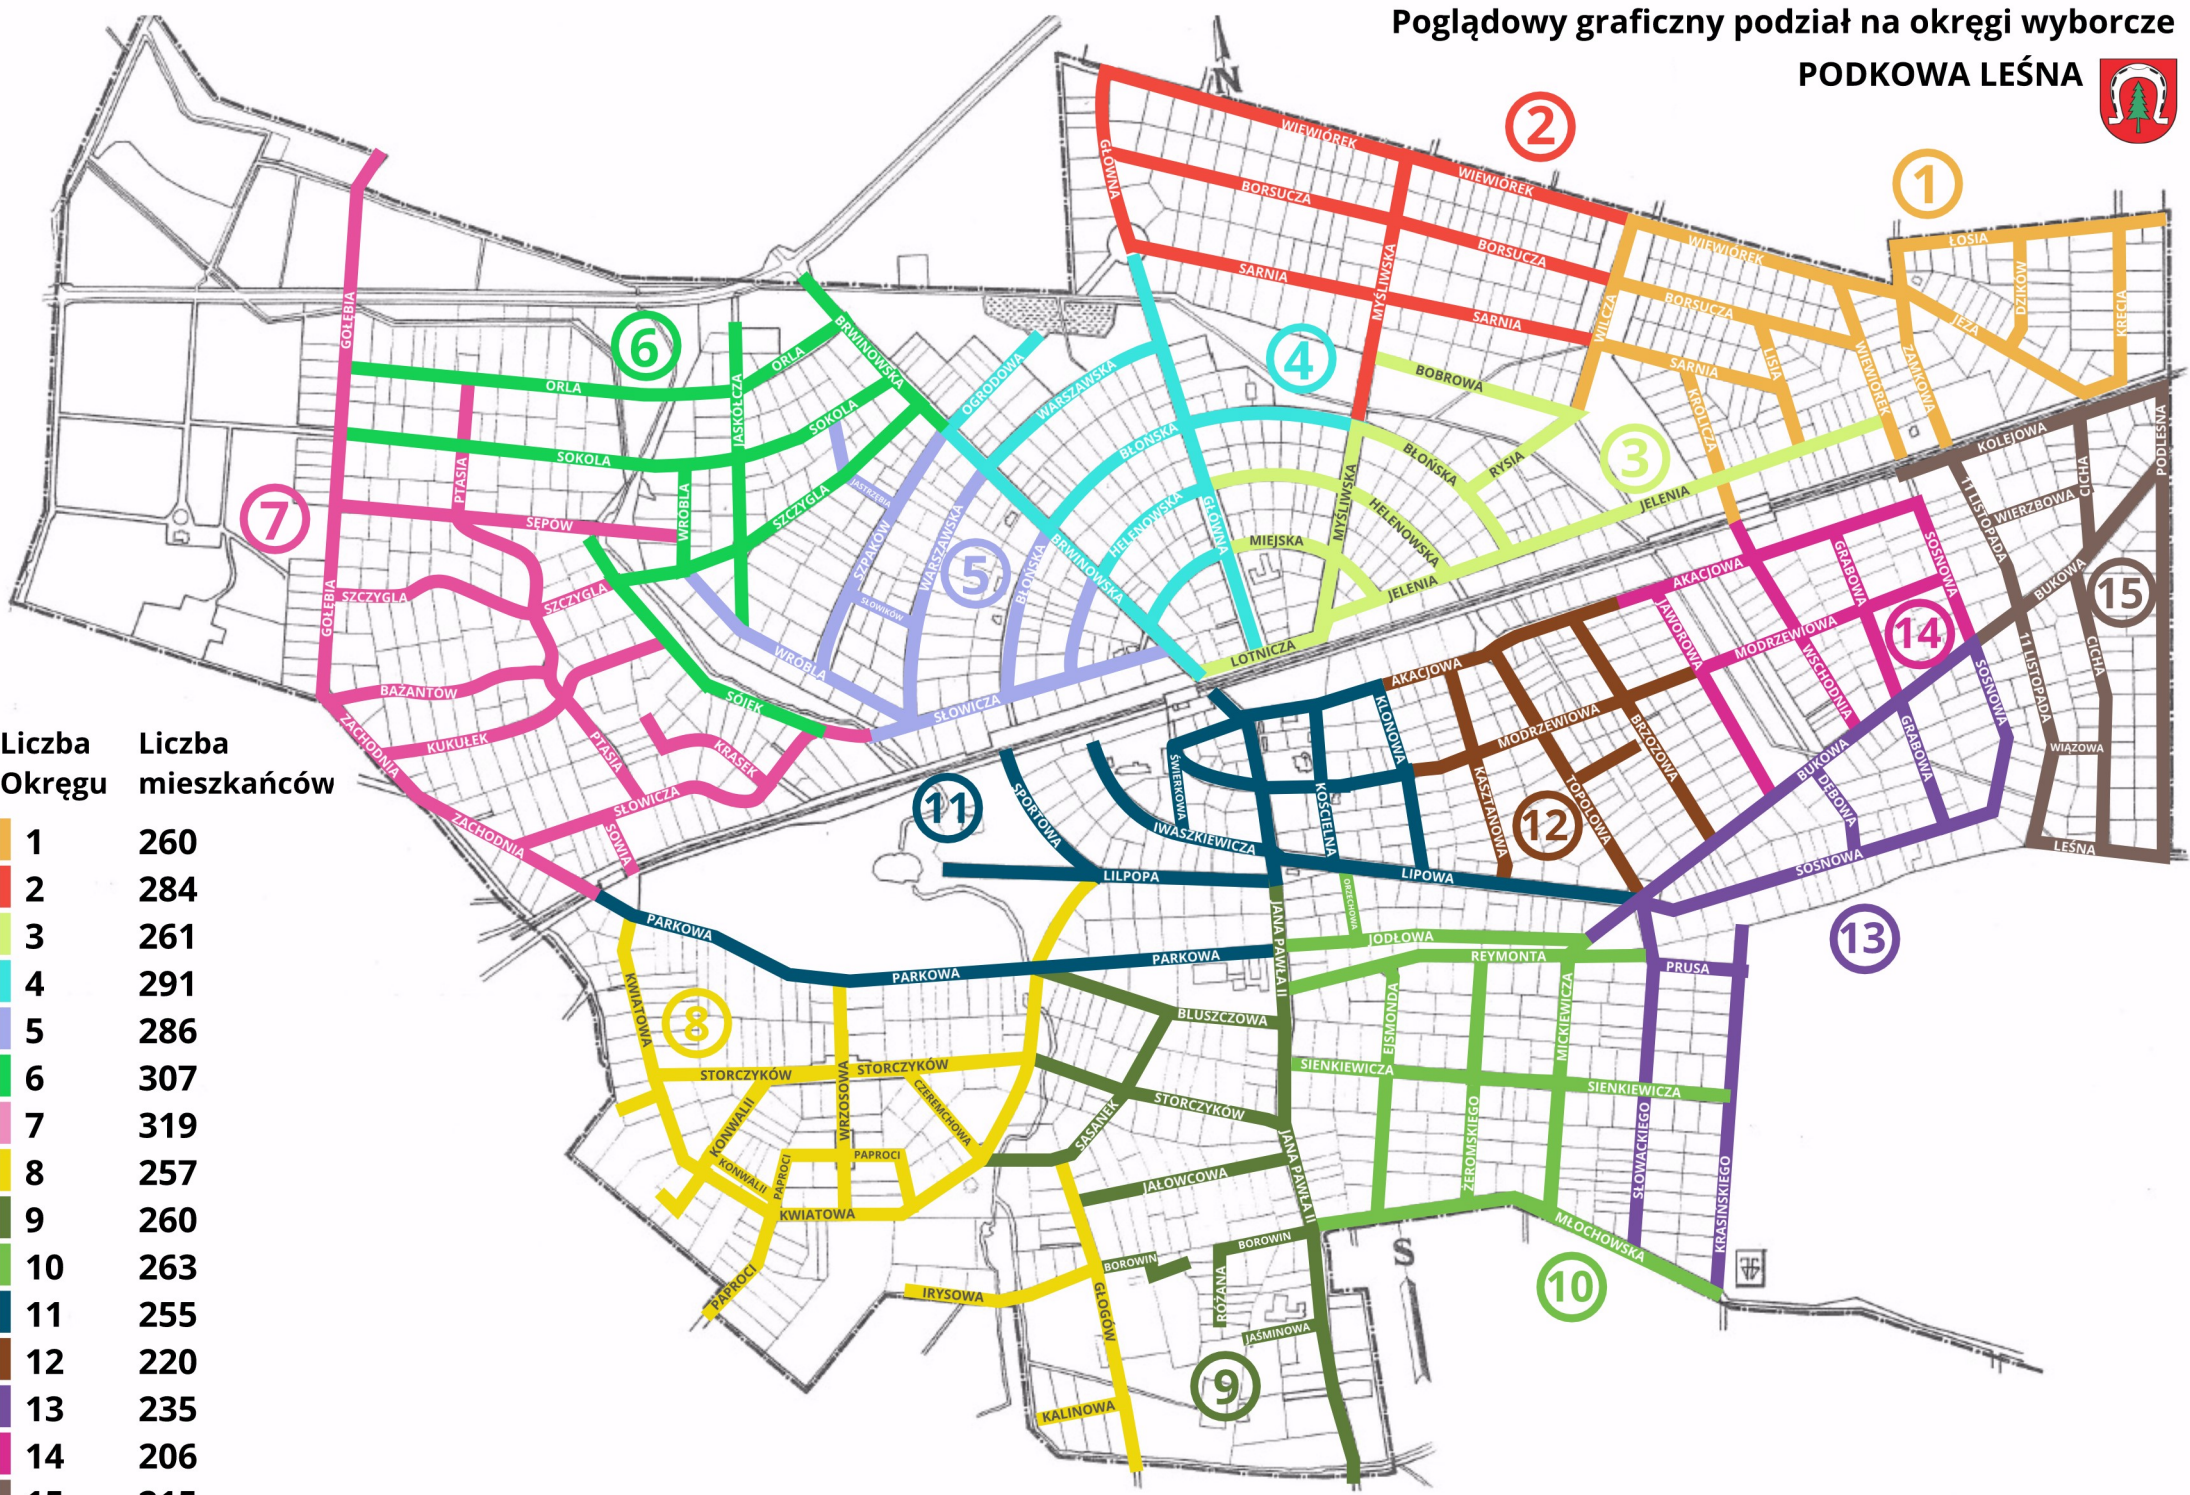

Poglądowy graficzny podział na okręgi wyborcze

PODKOWA LEŚNA

Liczba Okręgu Liczba mieszkańców

1	260
2	284
3	261
4	291
5	286
6	307
7	319
8	257
9	260
10	263
11	255
12	220
13	235
14	206
15	215