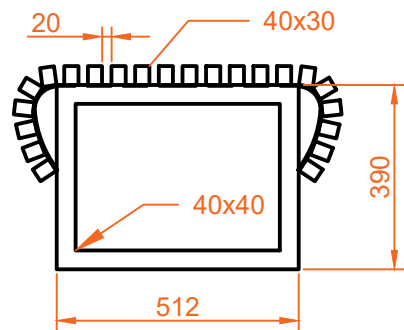

Ilość desek: 22  
Wymiary deski:  
-długość: 180 cm  
-szerokość: 3 cm  
-wysokość: 4 cm

Wymiary na rzutach w mm