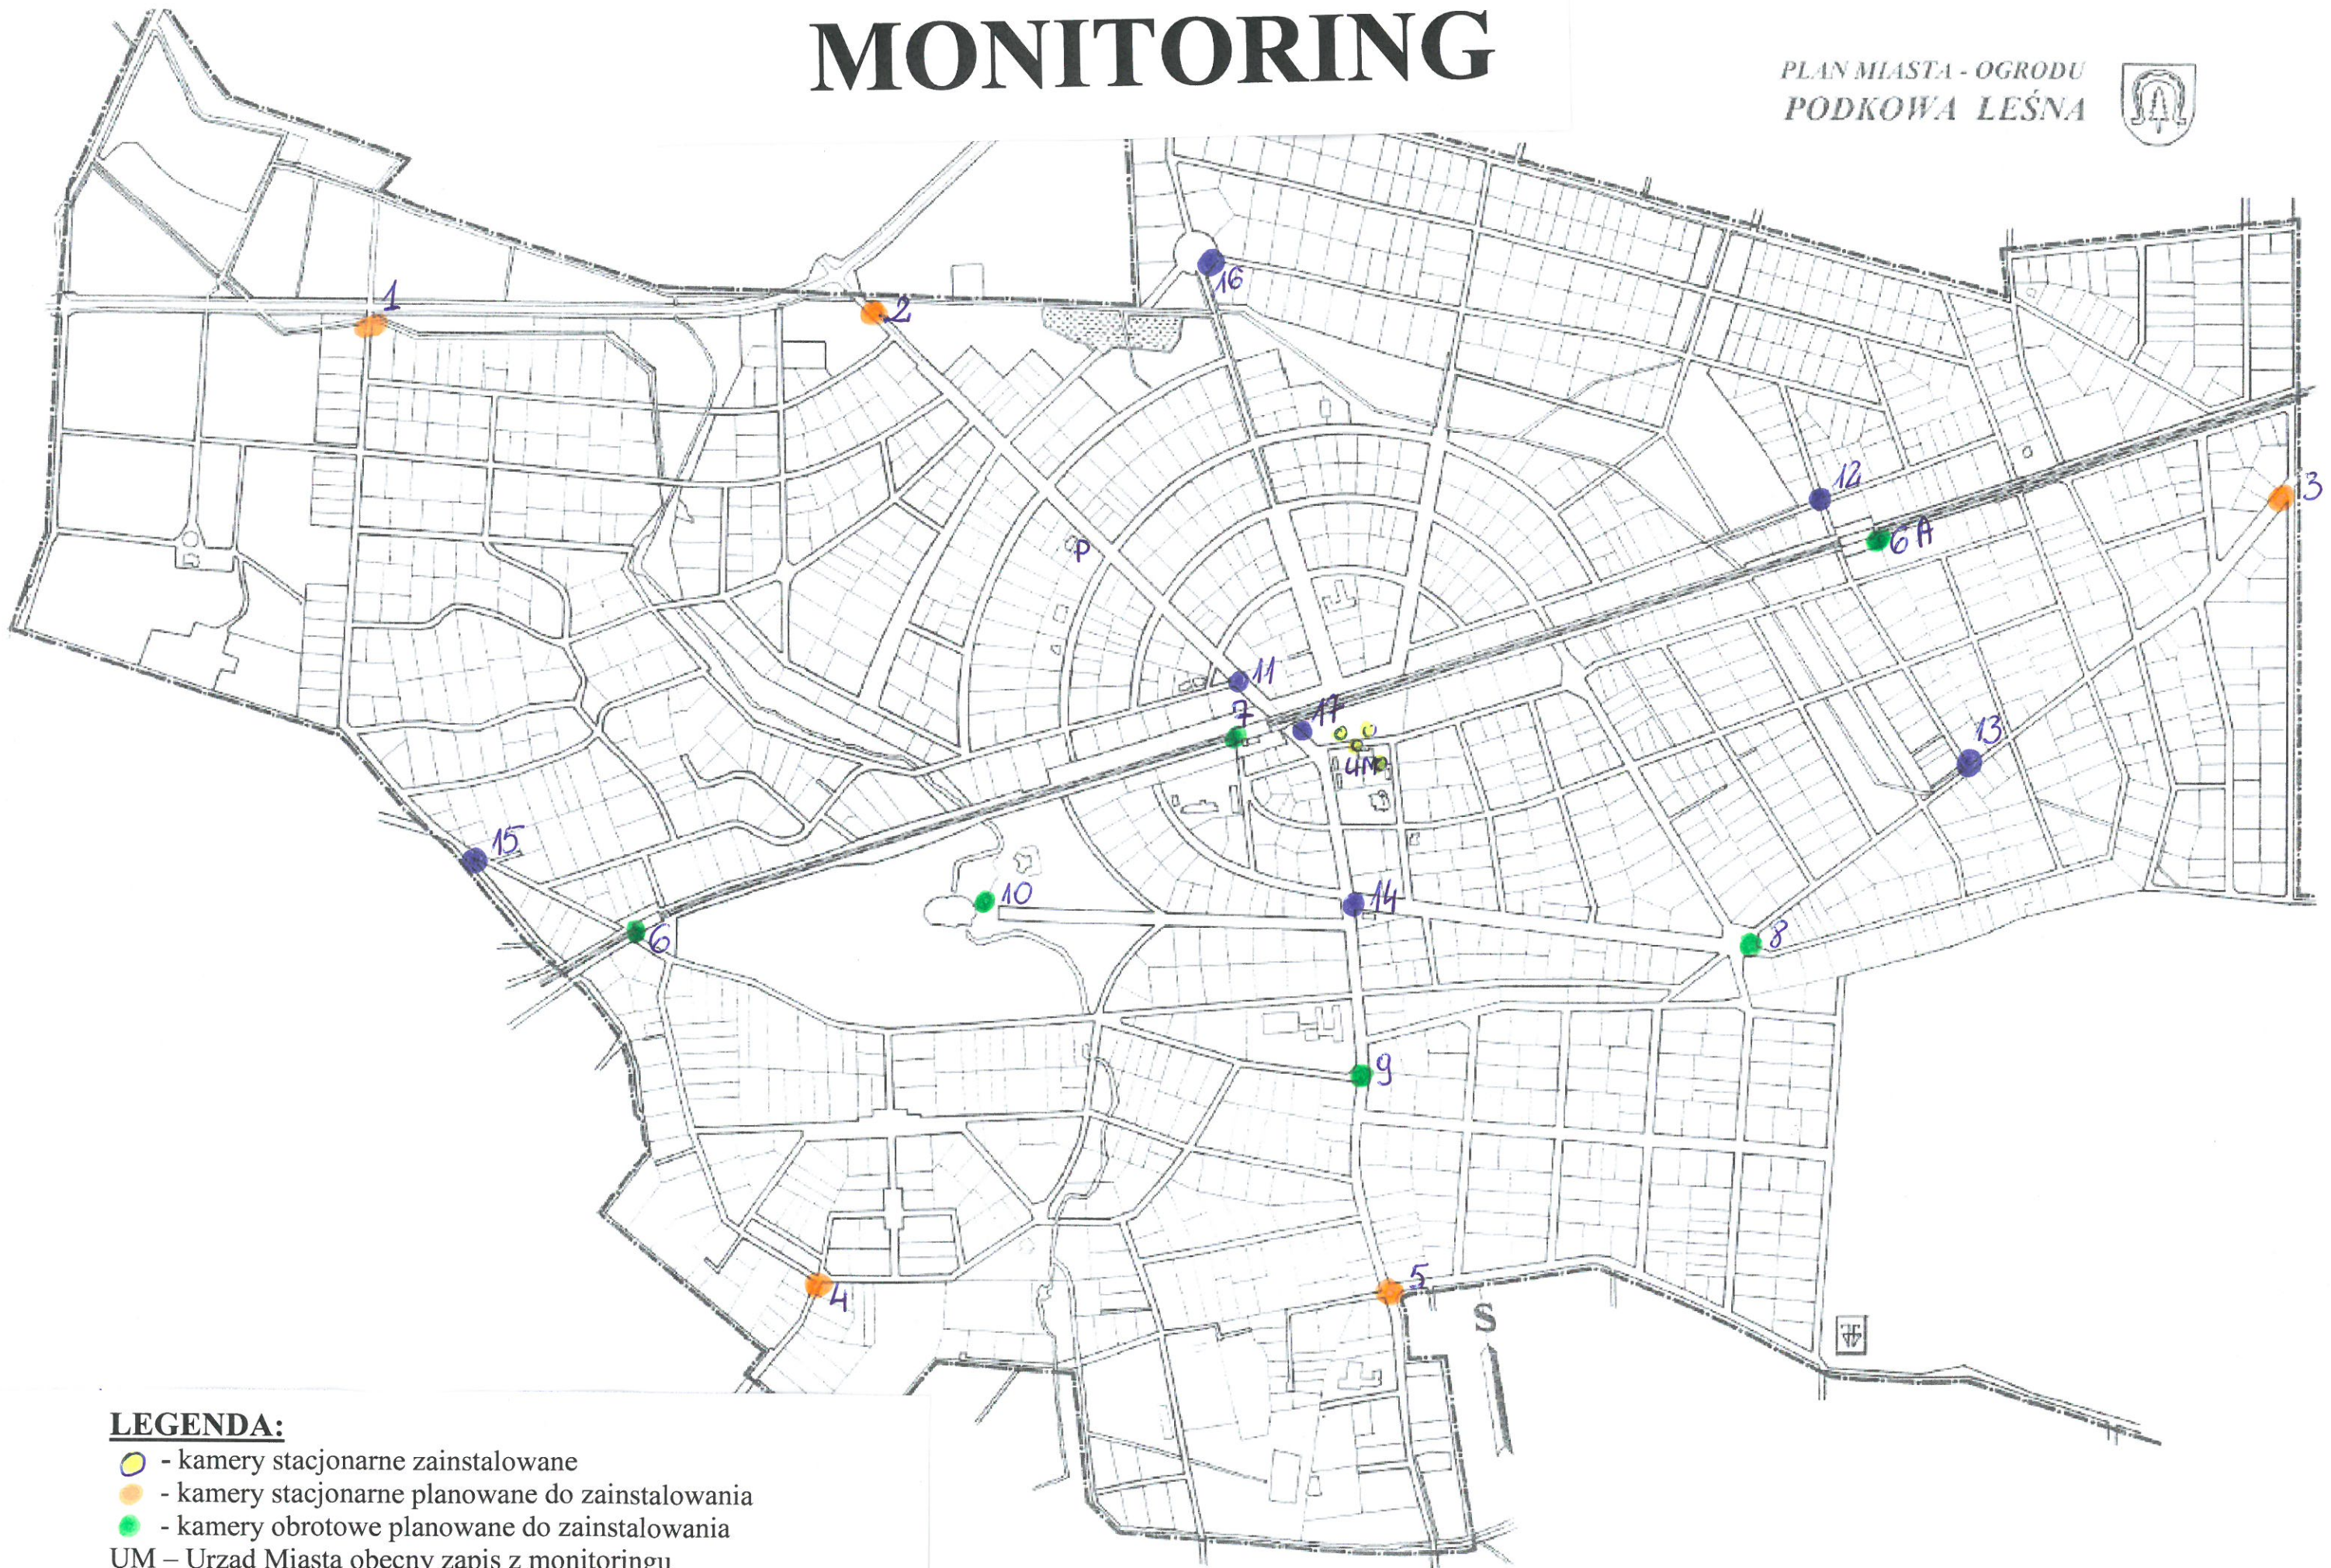

MONITORING

PLAN MIASTA - OGRODU
PODKOWA LEŚNA

LEGENDA:

-  - kamery stacjonarne zainstalowane
-  - kamery stacjonarne planowane do zainstalowania
-  - kamery obrotowe planowane do zainstalowania
- UM – Urząd Miasta obecny zapis z monitoringu
- P - Posterunek Policji planowany punkt zapisu monitoringu
-  Dodatkowo proponowane umieszczenie kamer przez KPP w Grodzisku Mazowieckim